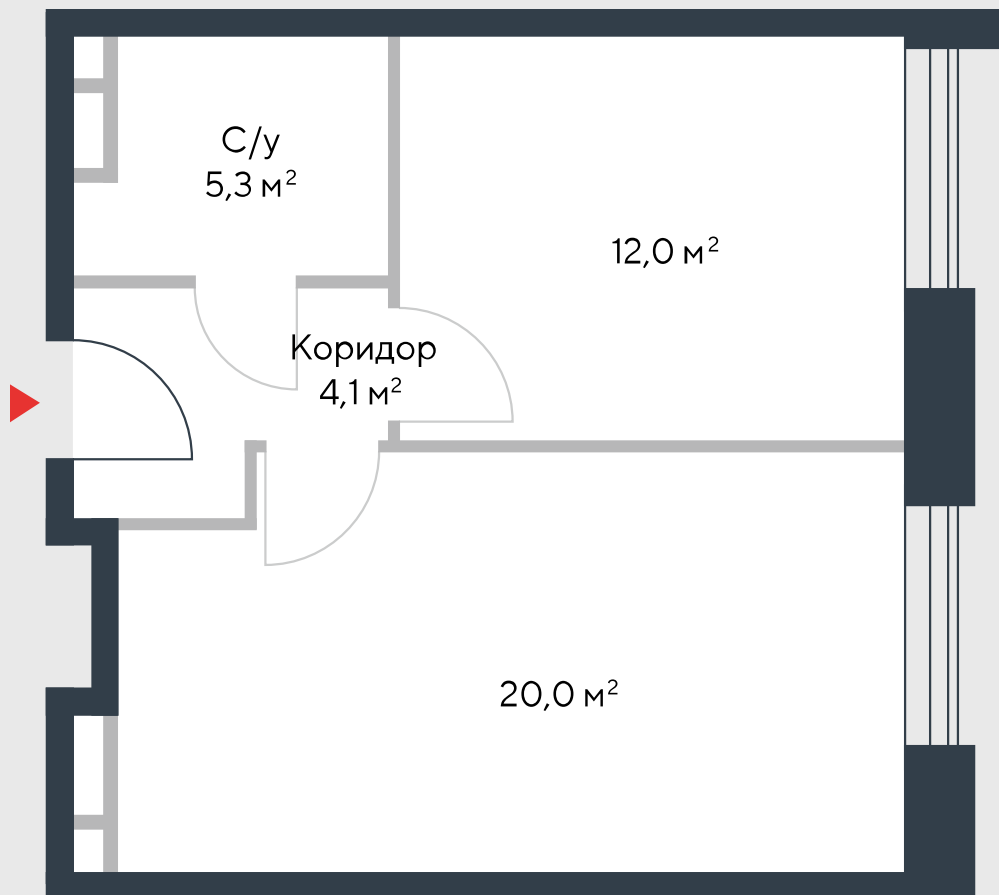

РИВЕР  
ПАРК

www.river-park.ru  
+7 (495) 620-99-99

12 ЭТАЖ

СХЕМА ЭТАЖА

КОРПУС 7

СЕКЦИЯ 1

ЭТАЖ 12

2

Тип

41,4 м<sup>2</sup>

№114

ПРЕИМУЩЕСТВА

Бассейн в доме

Большие окна

Высота потолков:  
3,55

Высокие потолки