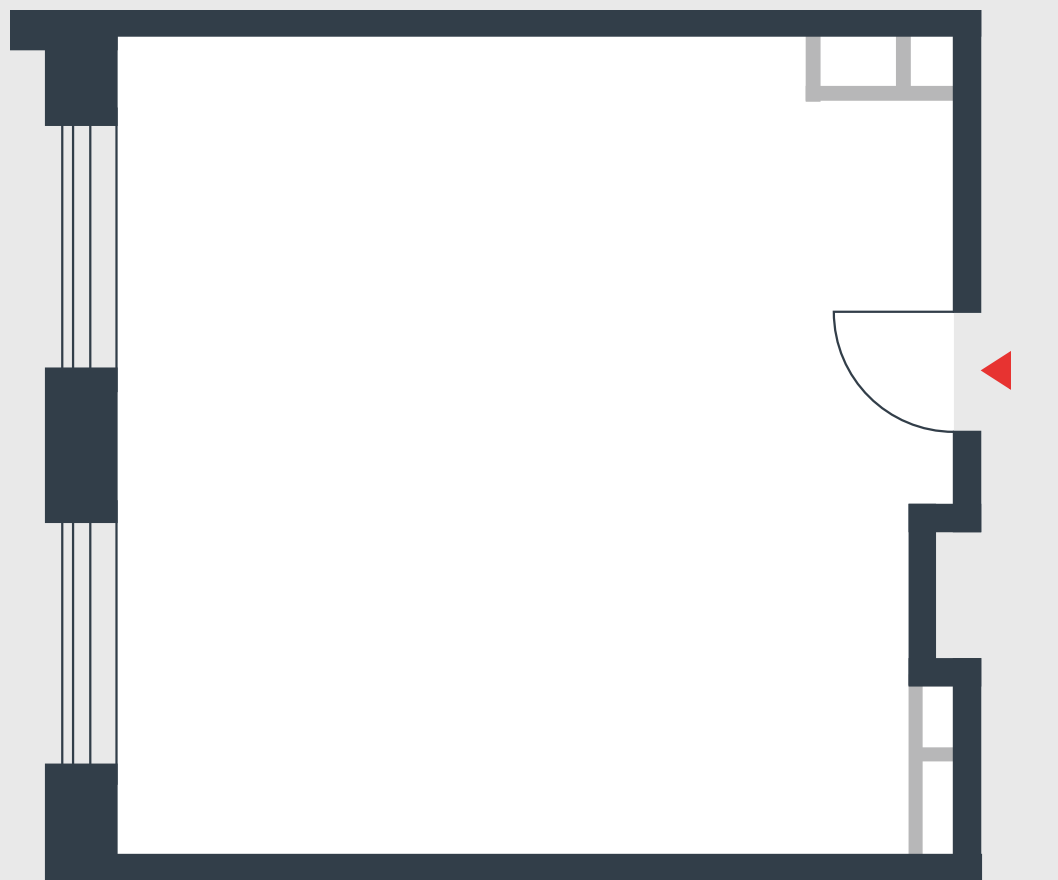

РИВЕР
ПАРК

www.river-park.ru
+7 (495) 620-99-99

12 ЭТАЖ

СХЕМА ЭТАЖА

КОРПУС 7

СЕКЦИЯ 1

ЭТАЖ 12

40,6 м²

№118

ПРЕИМУЩЕСТВА

Бассейн в здании

Большие окна

3,55

Высота потолков:
3,55

СТОИМОСТЬ

14 235 375 руб.