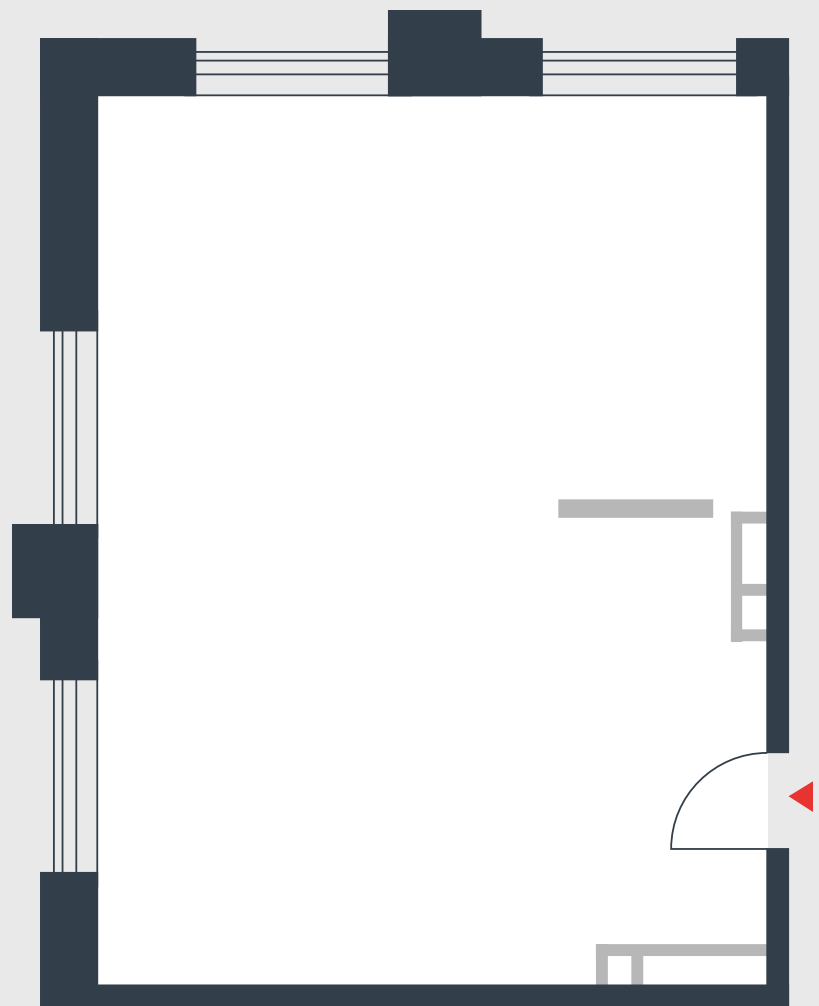

РИВЕР  
ПАРК

www.river-park.ru  
+7 (495) 620-99-99

12 ЭТАЖ

СХЕМА ЭТАЖА

КОРПУС 7 СЕКЦИЯ 1

ЭТАЖ 12

**55,5 м<sup>2</sup>**

№120

ПРЕИМУЩЕСТВА

Бассейн в здании

Большие окна

Высота потолков:  
3,55

СТОИМОСТЬ

**20 548 529 руб.**

*Первоначальный взнос  
в ипотеку от 2 054 853 руб.*