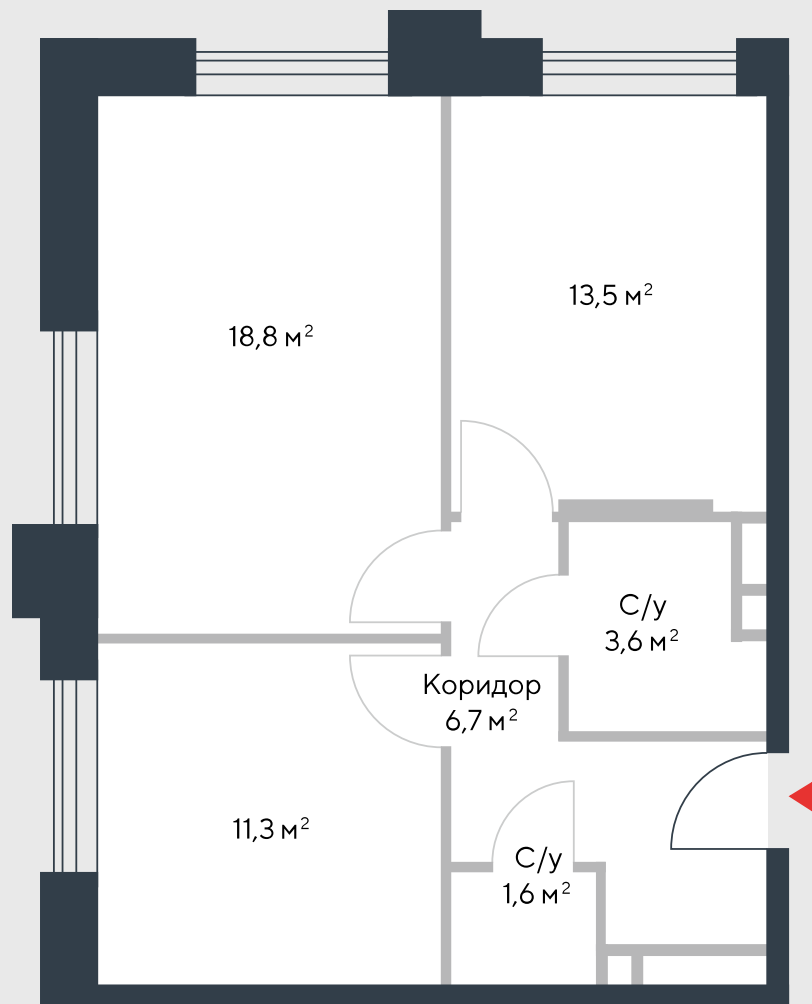

РИВЕР
ПАРК

www.river-park.ru
+7 (495) 620-99-99

12 ЭТАЖ

СХЕМА ЭТАЖА

КОРПУС 7

СЕКЦИЯ 1

ЭТАЖ 12

2

Туп

55,5 м²

№120

ПРЕИМУЩЕСТВА

Бассейн в доме

Большие окна

Высота потолков:
3,55

Высокие потолки