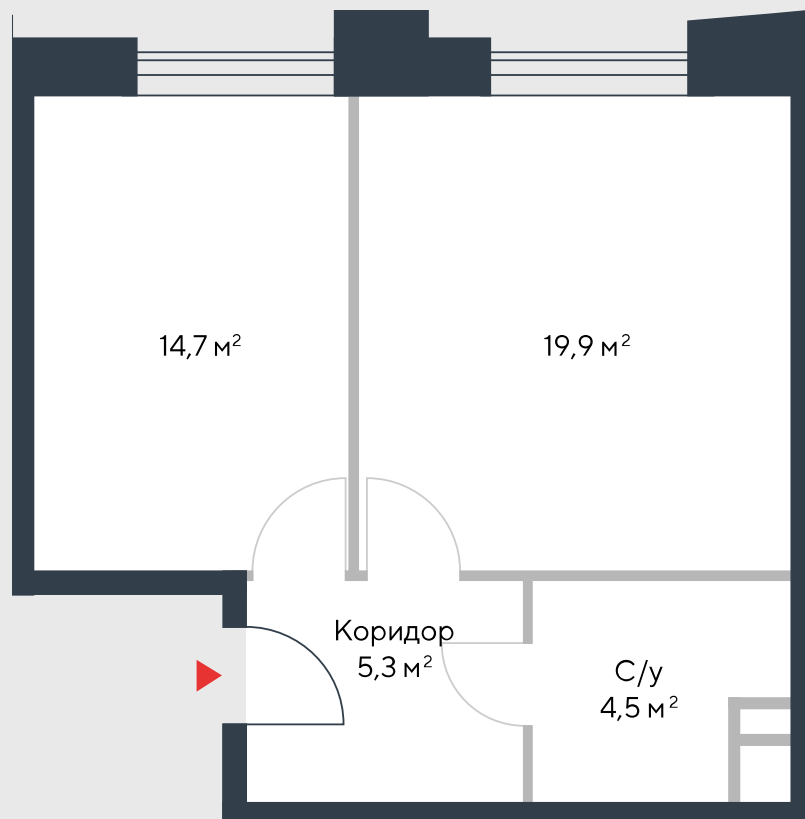

РИВЕР
ПАРК

www.river-park.ru
+7 (495) 620-99-99

12 ЭТАЖ

СХЕМА ЭТАЖА

КОРПУС 7

СЕКЦИЯ 1

ЭТАЖ 12

2

Туп

44,4 м²

№121

ПРЕИМУЩЕСТВА

Бассейн в доме

Большие окна

Высота потолков:
3.55

Высокие потолки