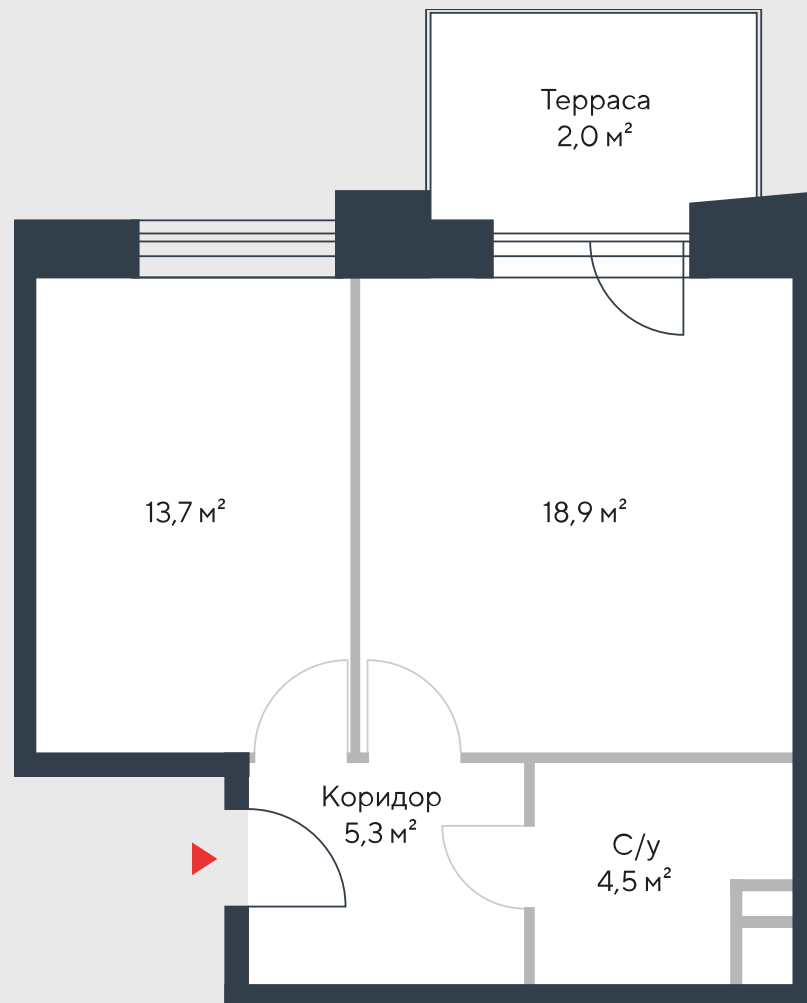

РИВЕР  
ПАРК

www.river-park.ru  
+7 (495) 620-99-99

2 ЭТАЖ

СХЕМА ЭТАЖА

КОРПУС 7

СЕКЦИЯ 1

ЭТАЖ 2

2

Тун

44,4 м<sup>2</sup>

№11

ПРЕИМУЩЕСТВА

Терраса

Бассейн в доме

Большие окна

3,55