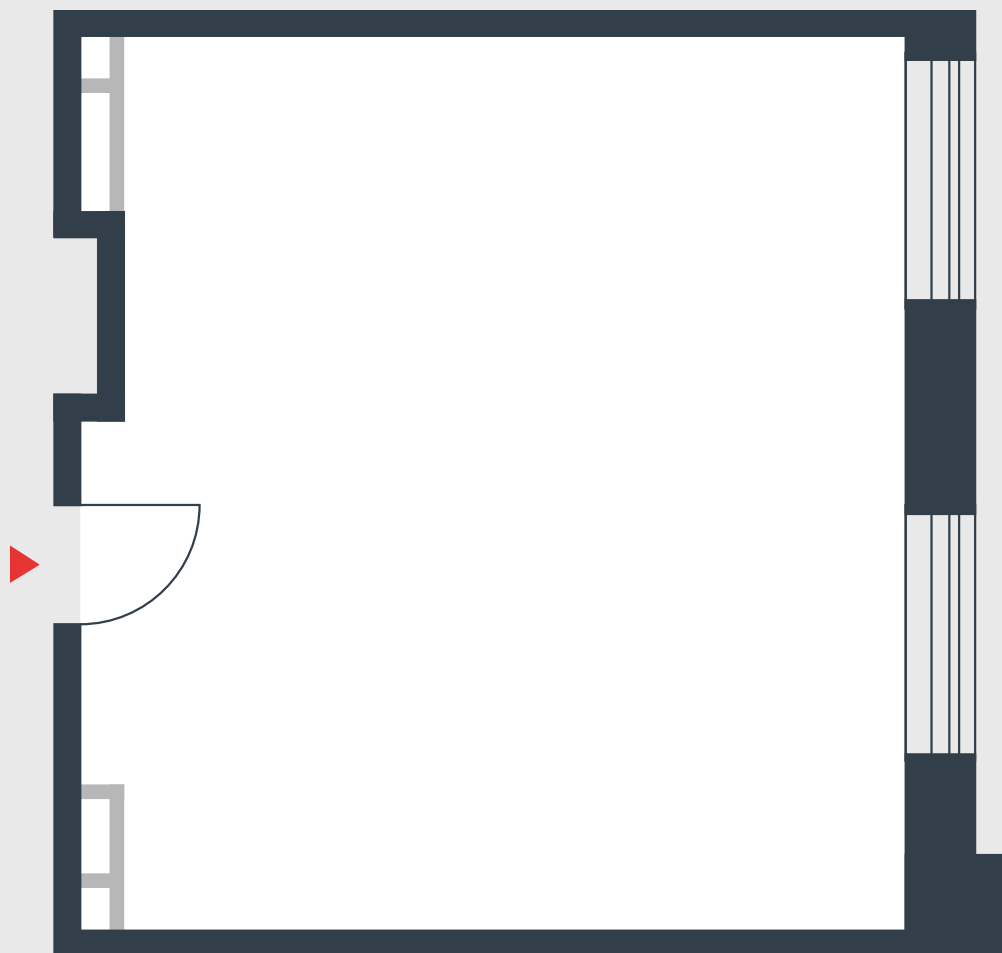

РИВЕР
ПАРК

www.river-park.ru
+7 (495) 620-99-99

2 ЭТАЖ

СХЕМА ЭТАЖА

КОРПУС 7

СЕКЦИЯ 1

ЭТАЖ 2

44,6 м²
№3

ПРЕИМУЩЕСТВА

Бассейн в здании

Большие окна

Высота потолков:
3,55

СТОИМОСТЬ

13 821 317 руб.

*Первоначальный взнос
в ипотеку от 1 382 132 руб.*