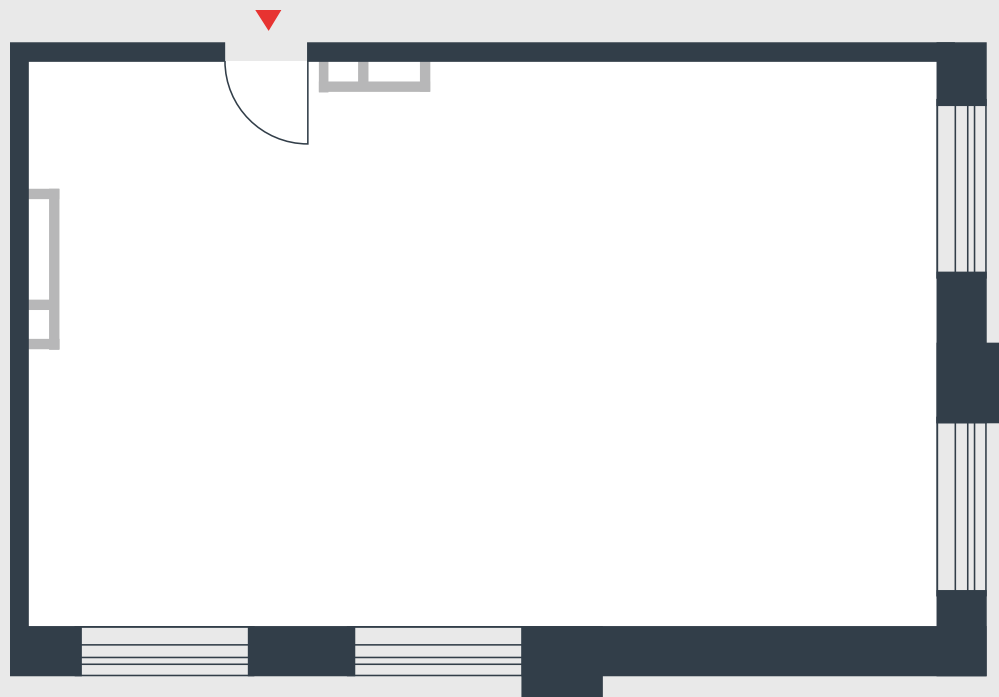

РИВЕР  
ПАРК

www.river-park.ru  
+7 (495) 620-99-99

2 ЭТАЖ

СХЕМА ЭТАЖА

КОРПУС 7      СЕКЦИЯ 1

ЭТАЖ 2

**65** м<sup>2</sup>

№5

ПРЕИМУЩЕСТВА

Бассейн в здании

Большие окна

3,55

Высота потолков:  
3,55

СТОИМОСТЬ

**20 286 500** руб.

*Первоначальный взнос  
в ипотеку от 2 028 650 руб.*