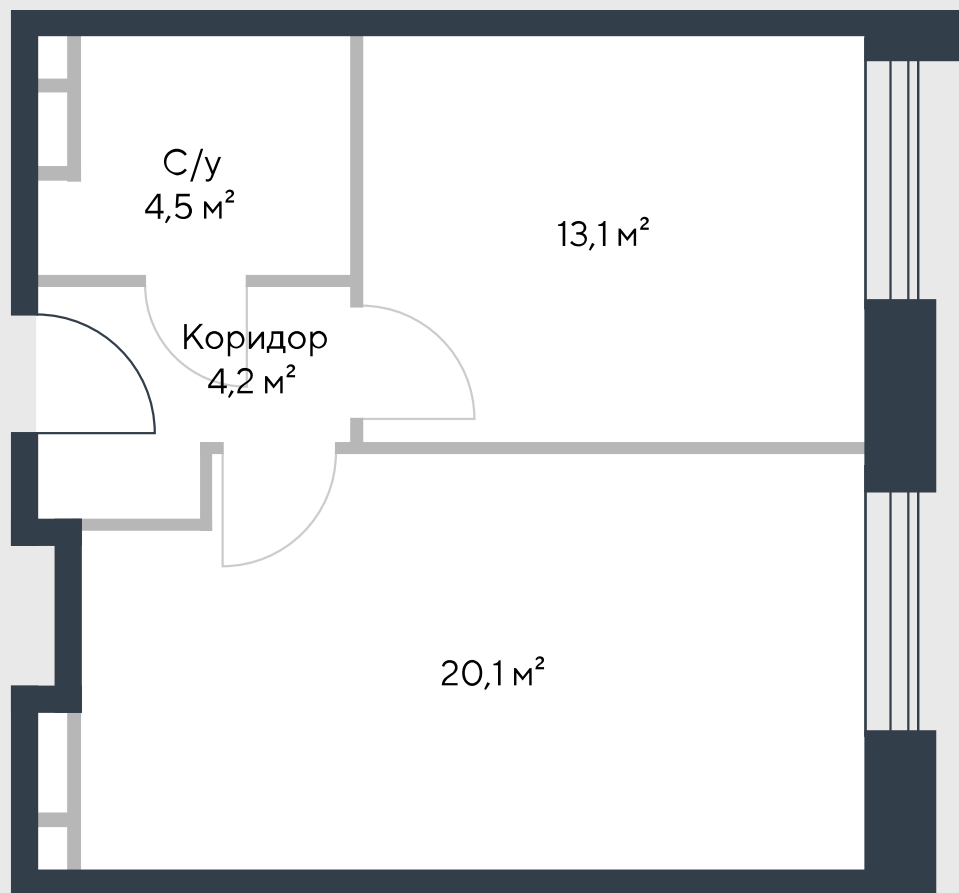

РИВЕР
ПАРК

www.river-park.ru
+7 (495) 620-99-99

3 ЭТАЖ

СХЕМА ЭТАЖА

КОРПУС 7

СЕКЦИЯ 1

ЭТАЖ 3

2

Тип

41,9 м²

№13

ПРЕИМУЩЕСТВА

Бассейн в доме

Большие окна

Высота потолков:
3.55

Высокие потолки