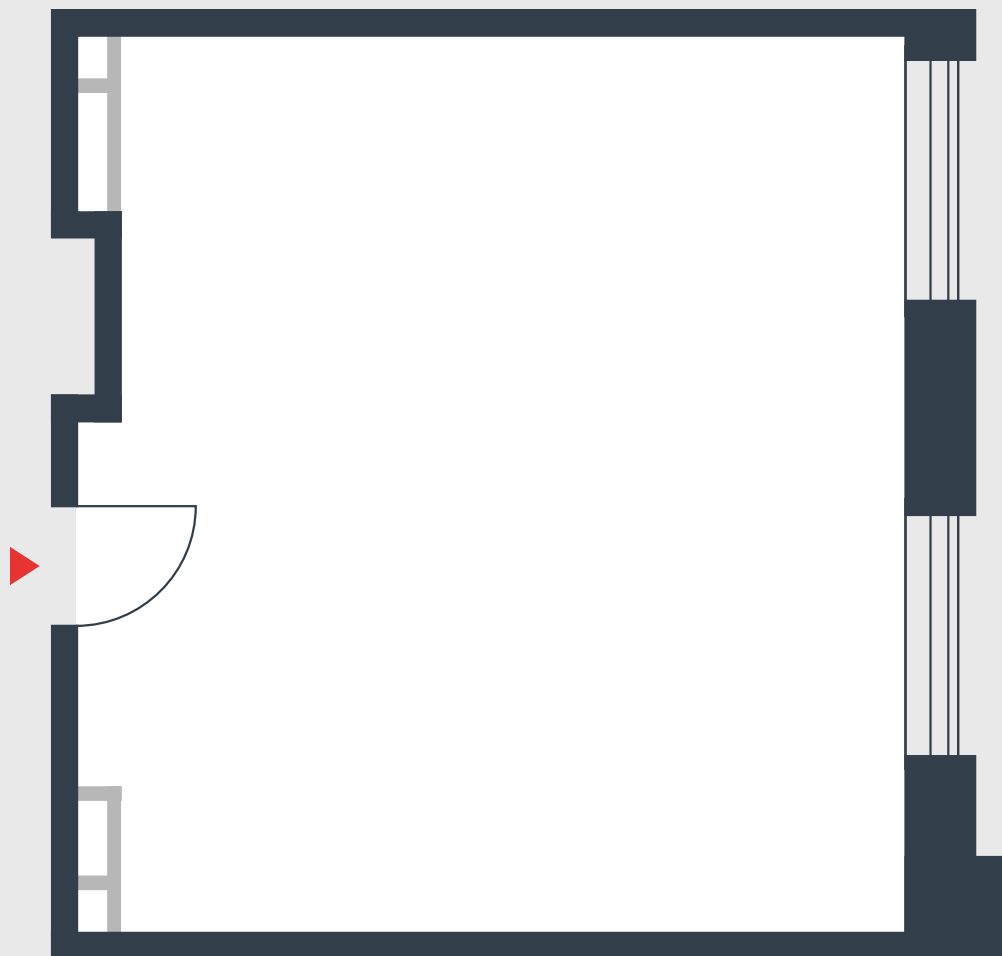

РИВЕР  
ПАРК

www.river-park.ru  
+7 (495) 620-99-99

3 ЭТАЖ

СХЕМА ЭТАЖА

КОРПУС 7

СЕКЦИЯ 1

ЭТАЖ 3

**44,6 м<sup>2</sup>**

№14

ПРЕИМУЩЕСТВА

Бассейн в здании

Большие окна

Высота потолков:  
3,55

СТОИМОСТЬ

**14 209 337 руб.**

*Первоначальный взнос  
в ипотеку от 1 420 934 руб.*