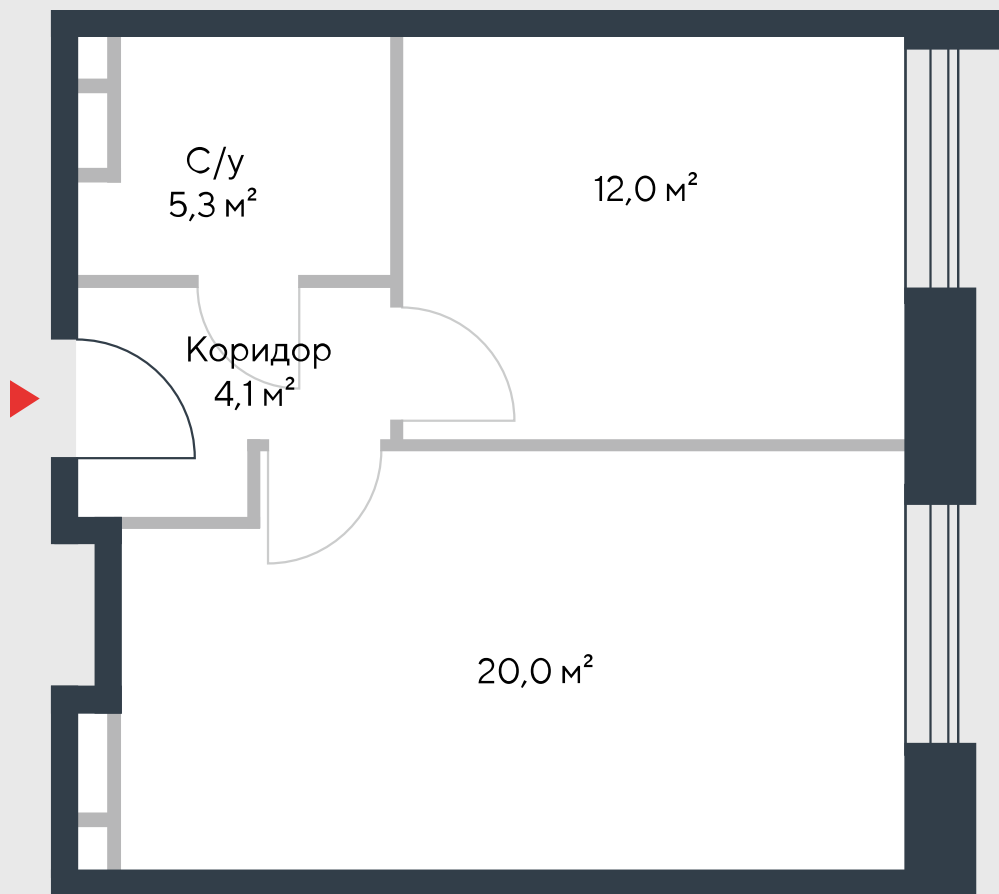

РИВЕР
ПАРК

www.river-park.ru
+7 (495) 620-99-99

3 ЭТАЖ

СХЕМА ЭТАЖА

КОРПУС 7

СЕКЦИЯ 1

ЭТАЖ 3

2

Тип

41,4 м²

№15

ПРЕИМУЩЕСТВА

Бассейн в доме

Большие окна

Высота потолков:
3,55

Высокие потолки