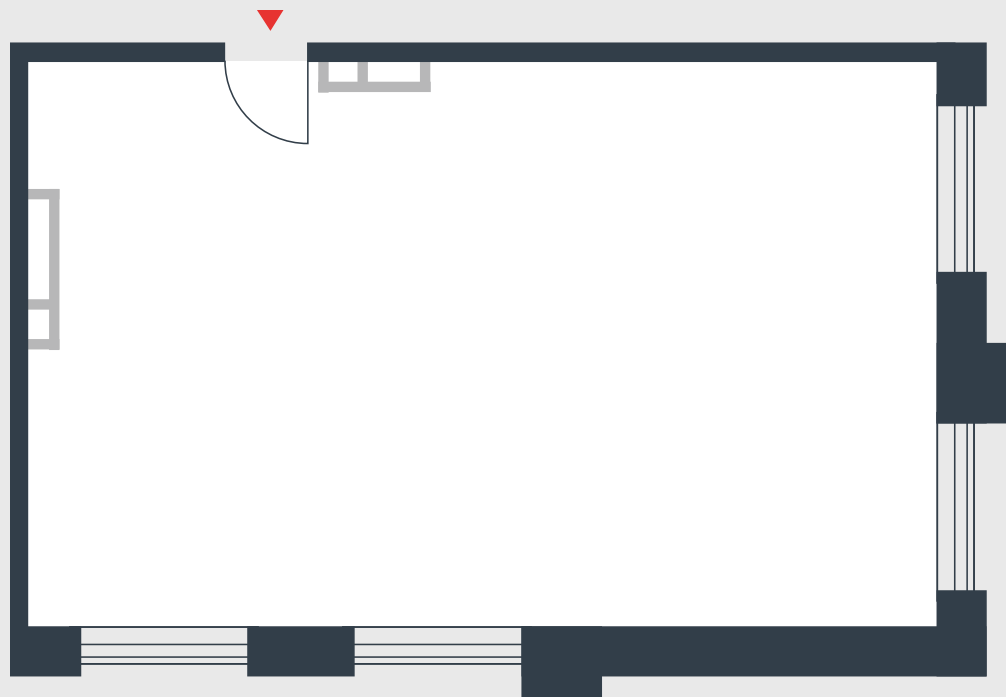

РИВЕР  
ПАРК

www.river-park.ru  
+7 (495) 620-99-99

3 ЭТАЖ

СХЕМА ЭТАЖА

КОРПУС 7

СЕКЦИЯ 1

ЭТАЖ 3

**65** м<sup>2</sup>

№16

ПРЕИМУЩЕСТВА

Бассейн в здании

Большие окна

Высота потолков:  
3,55

СТОИМОСТЬ

**21 266 050** руб.

*Первоначальный взнос  
в ипотеку от 2 126 605 руб.*