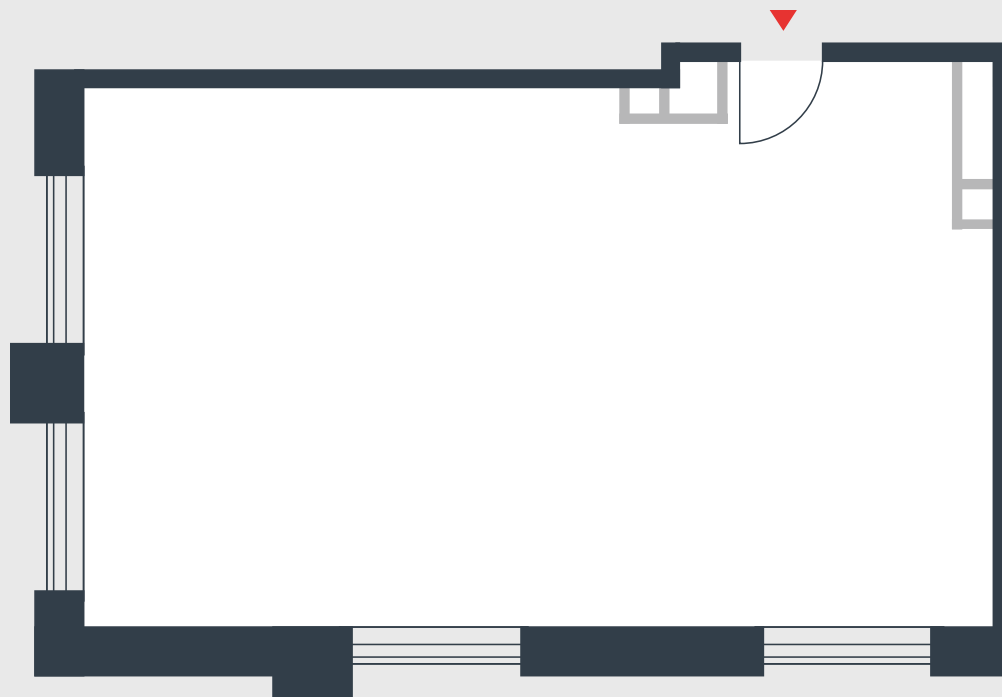

РИВЕР
ПАРК

www.river-park.ru
+7 (495) 620-99-99

3 ЭТАЖ

СХЕМА ЭТАЖА

КОРПУС 7

СЕКЦИЯ 1

ЭТАЖ 3

62,5 м²

№17

ПРЕИМУЩЕСТВА

Бассейн в здании

Большие окна

Высота потолков:
3,55

СТОИМОСТЬ

23 455 000 руб.

*Первоначальный взнос
в ипотеку от 2 345 500 руб.*