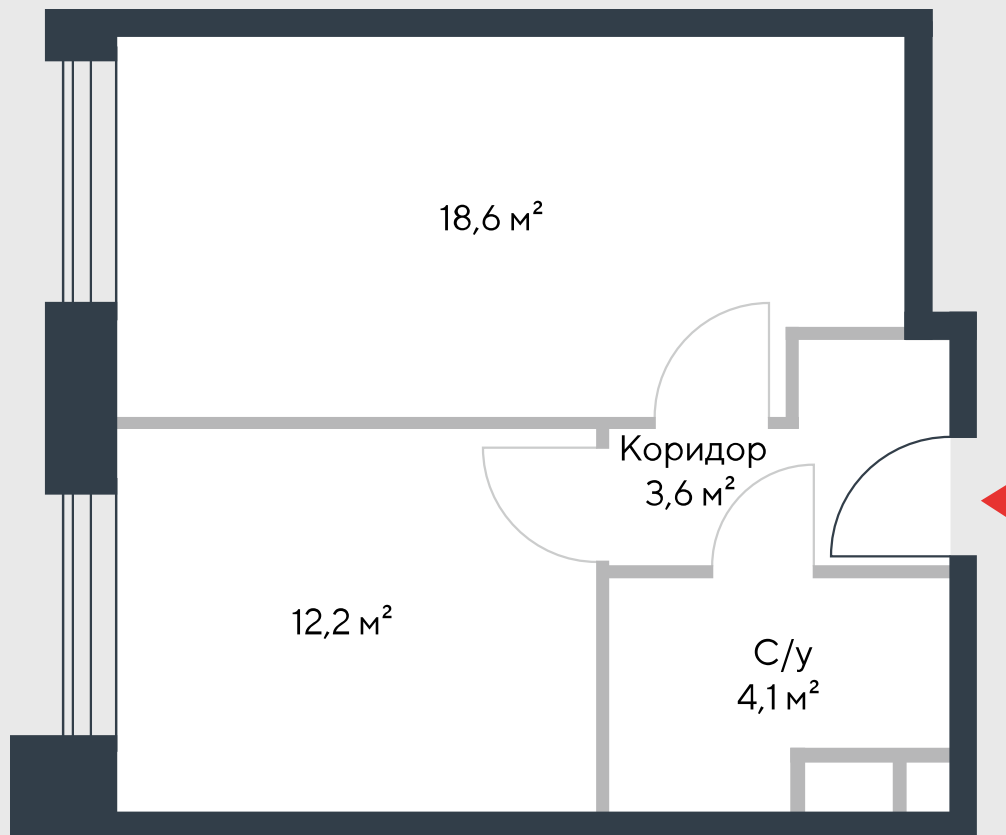

РИВЕР
ПАРК

www.river-park.ru
+7 (495) 620-99-99

3 ЭТАЖ

СХЕМА ЭТАЖА

КОРПУС 7

СЕКЦИЯ 1

ЭТАЖ 3

1

Туп

38,5 м²

№20

ПРЕИМУЩЕСТВА

Бассейн в доме

Большие окна

Высота потолков:
3.55

Высокие потолки