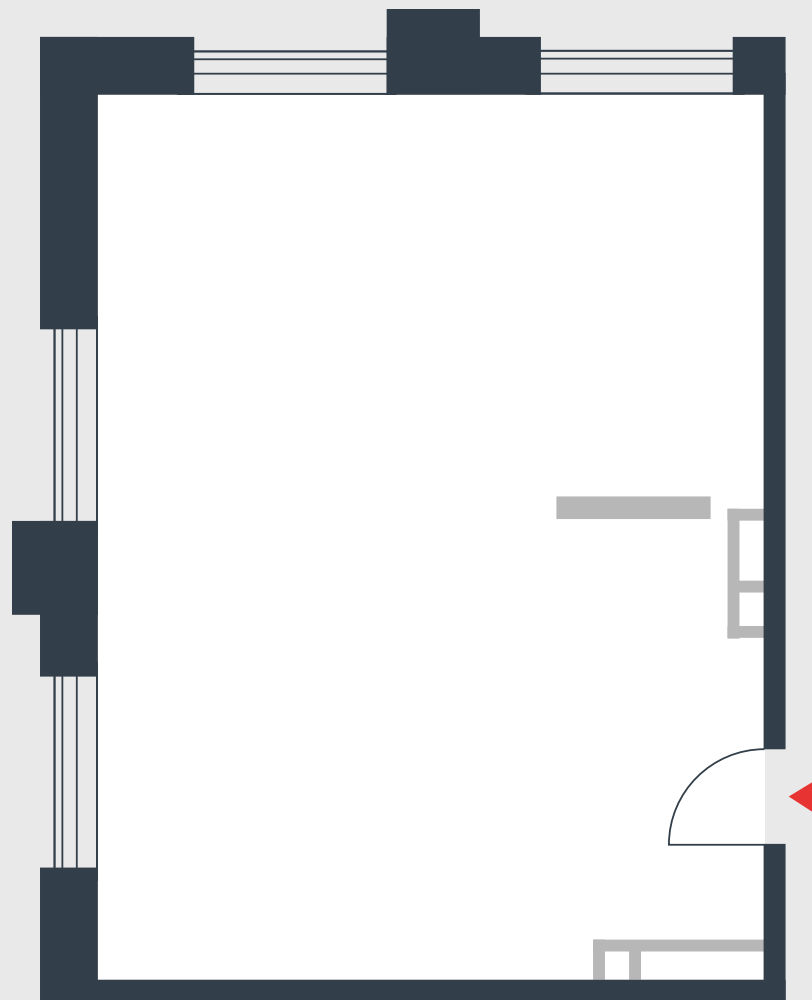

РИВЕР
ПАРК

www.river-park.ru
+7 (495) 620-99-99

3 ЭТАЖ

СХЕМА ЭТАЖА

КОРПУС 7 СЕКЦИЯ 1

ЭТАЖ 3

55,5 м²

№21

ПРЕИМУЩЕСТВА

Бассейн в здании

Большие окна

Высота потолков:
3,55

СТОИМОСТЬ

18 664 372 руб.

*Первоначальный взнос
в ипотеку от 1 866 438 руб.*