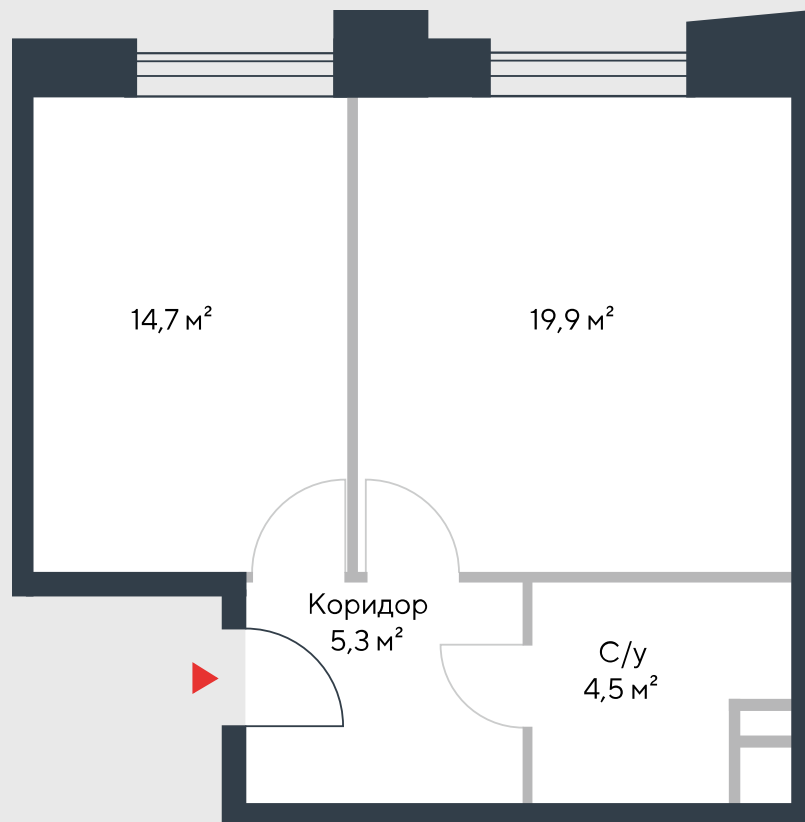

РИВЕР
ПАРК

www.river-park.ru
+7 (495) 620-99-99

3 ЭТАЖ

СХЕМА ЭТАЖА

КОРПУС 7

СЕКЦИЯ 1

ЭТАЖ 3

2

Туп

44,4 м²

№22

ПРЕИМУЩЕСТВА

Бассейн в доме

Большие окна

Высота потолков:
3,55

Высокие потолки