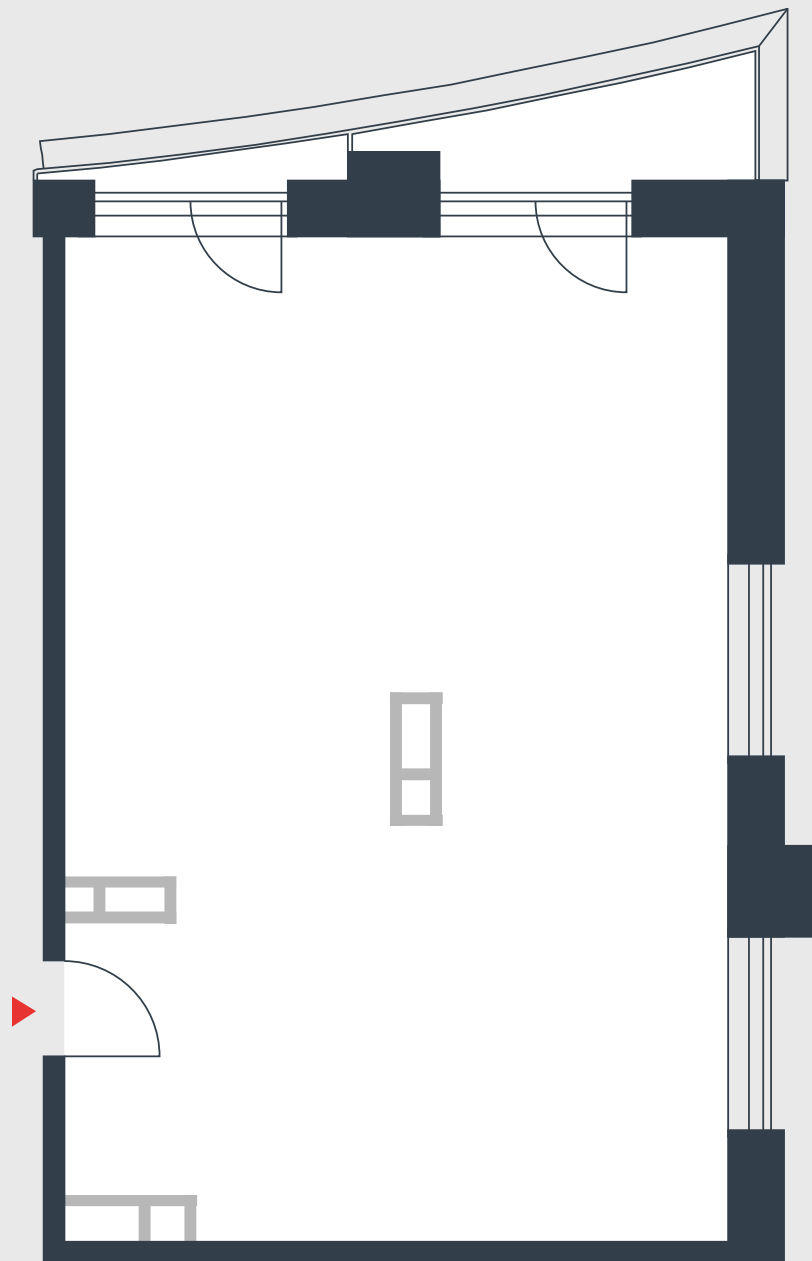

РИВЕР
ПАРК

www.river-park.ru
+7 (495) 620-99-99

4 ЭТАЖ

СХЕМА ЭТАЖА

КОРПУС 7

СЕКЦИЯ 1

ЭТАЖ 4

64,7 м²

№23

ПРЕИМУЩЕСТВА

Балкон

Бассейн в здании

Большие окна

Высота потолков: 3.55

СТОИМОСТЬ

21 401 466 руб.