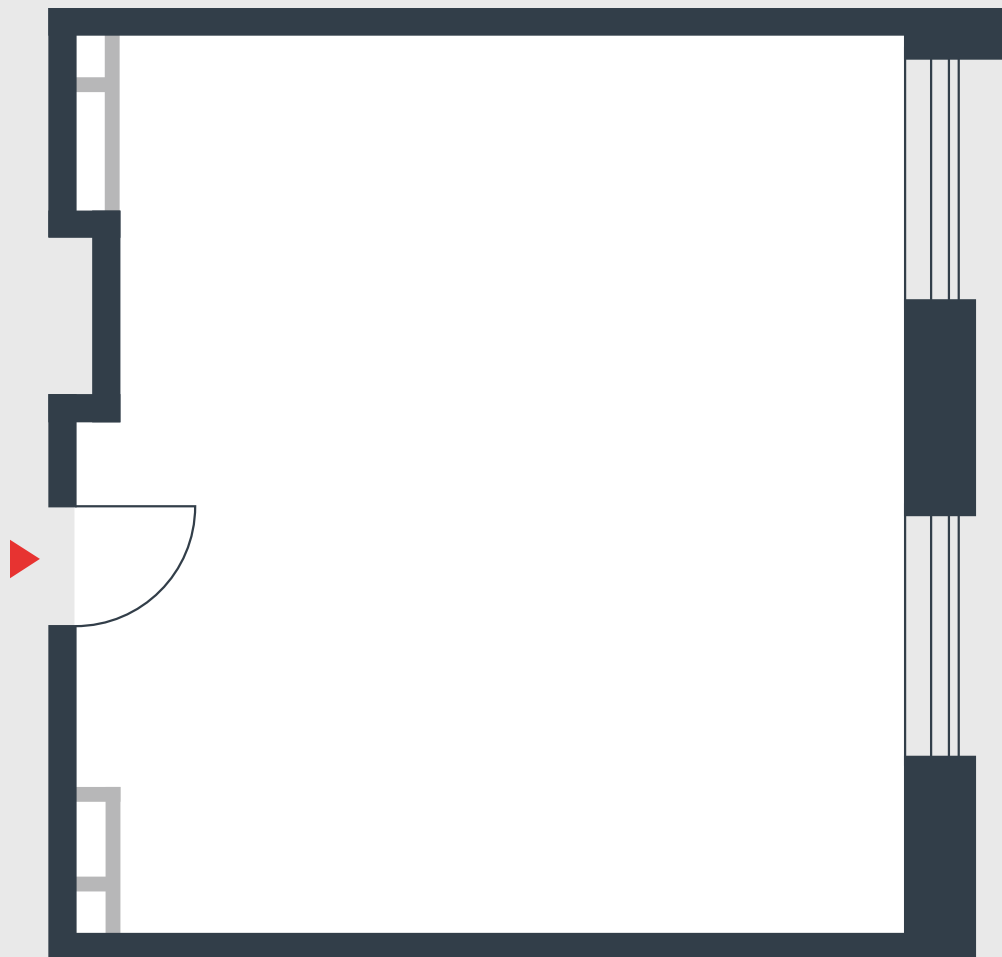

РИВЕР
ПАРК

www.river-park.ru
+7 (495) 620-99-99

4 ЭТАЖ

СХЕМА ЭТАЖА

КОРПУС 7

СЕКЦИЯ 1

ЭТАЖ 4

44,6 м²

№25

ПРЕИМУЩЕСТВА

Бассейн в здании

Большие окна

Высота потолков:
3,55

СТОИМОСТЬ

14 231 637 руб.

*Первоначальный взнос
в ипотеку от 1 423 164 руб.*