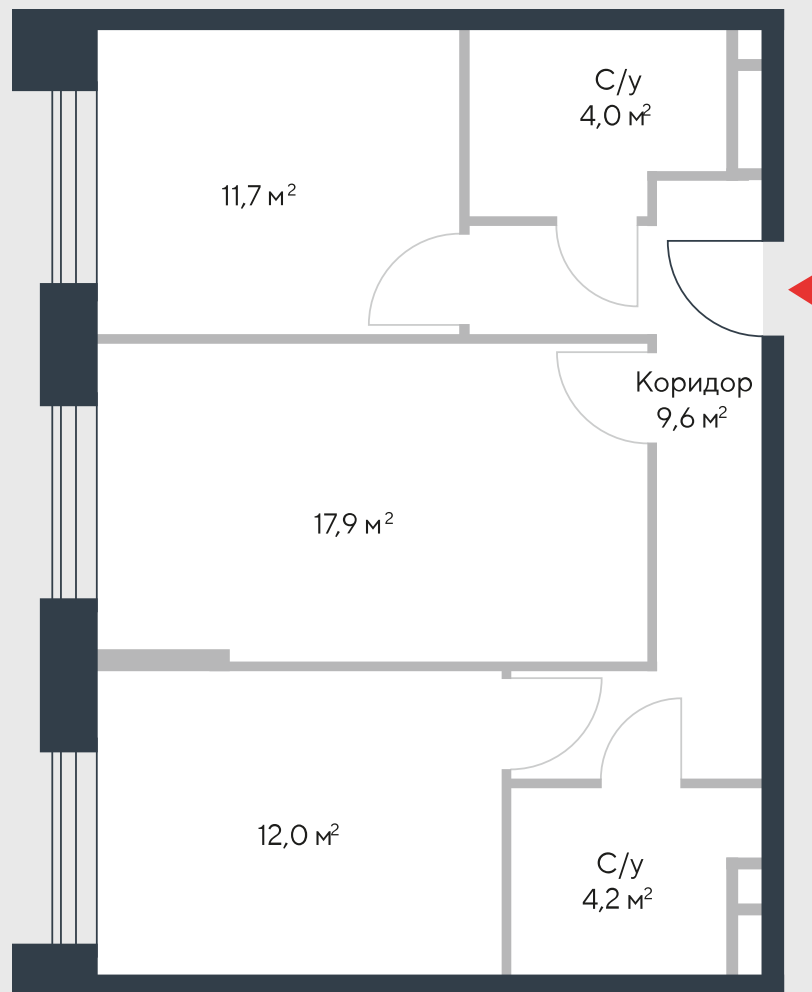

РИВЕР
ПАРК

www.river-park.ru
+7 (495) 620-99-99

4 ЭТАЖ

СХЕМА ЭТАЖА

КОРПУС 7

СЕКЦИЯ 1

ЭТАЖ 4

2

Тип

59,4 м²

№29

ПРЕИМУЩЕСТВА

Бассейн в доме

Большие окна

Высота потолков:
3,55

Высокие потолки