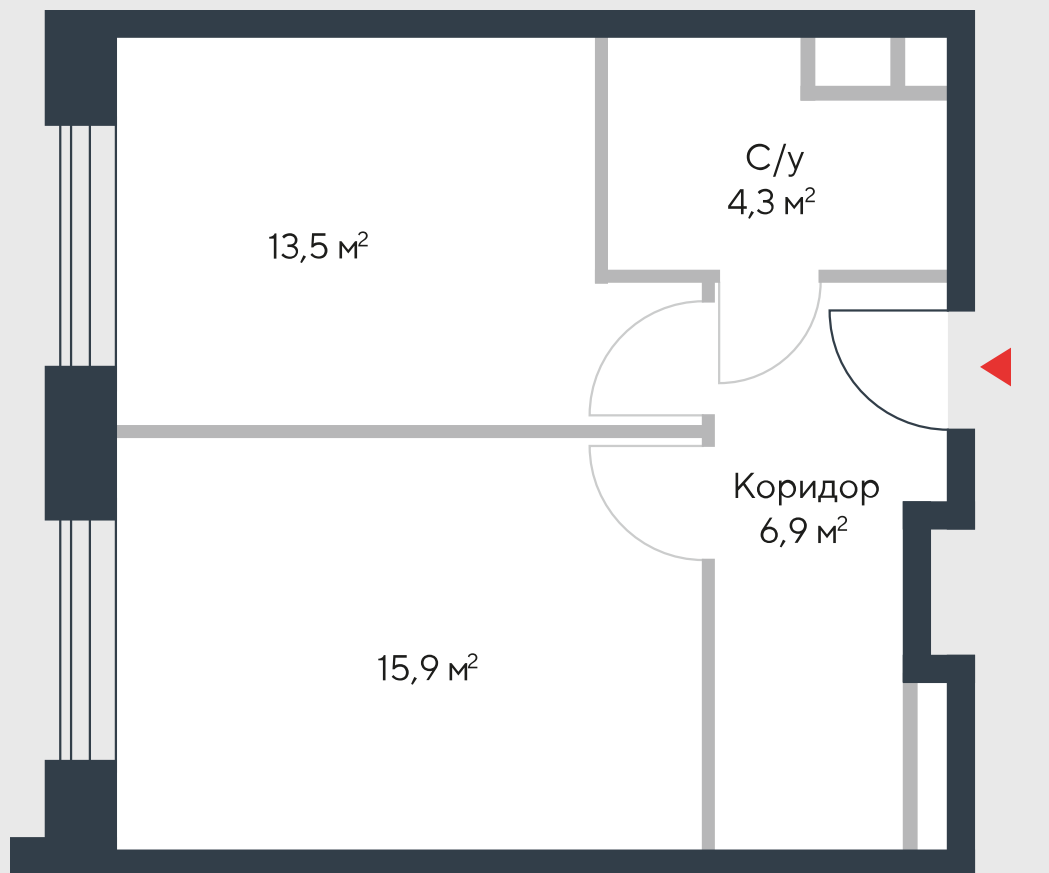

РИВЕР
ПАРК

www.river-park.ru
+7 (495) 620-99-99

4 ЭТАЖ

СХЕМА ЭТАЖА

КОРПУС 7

СЕКЦИЯ 1

ЭТАЖ 4

1

Тун

40,6 м²

№30

ПРЕИМУЩЕСТВА

Бассейн в доме

Большие окна

3,55

Высота потолков:
3,55