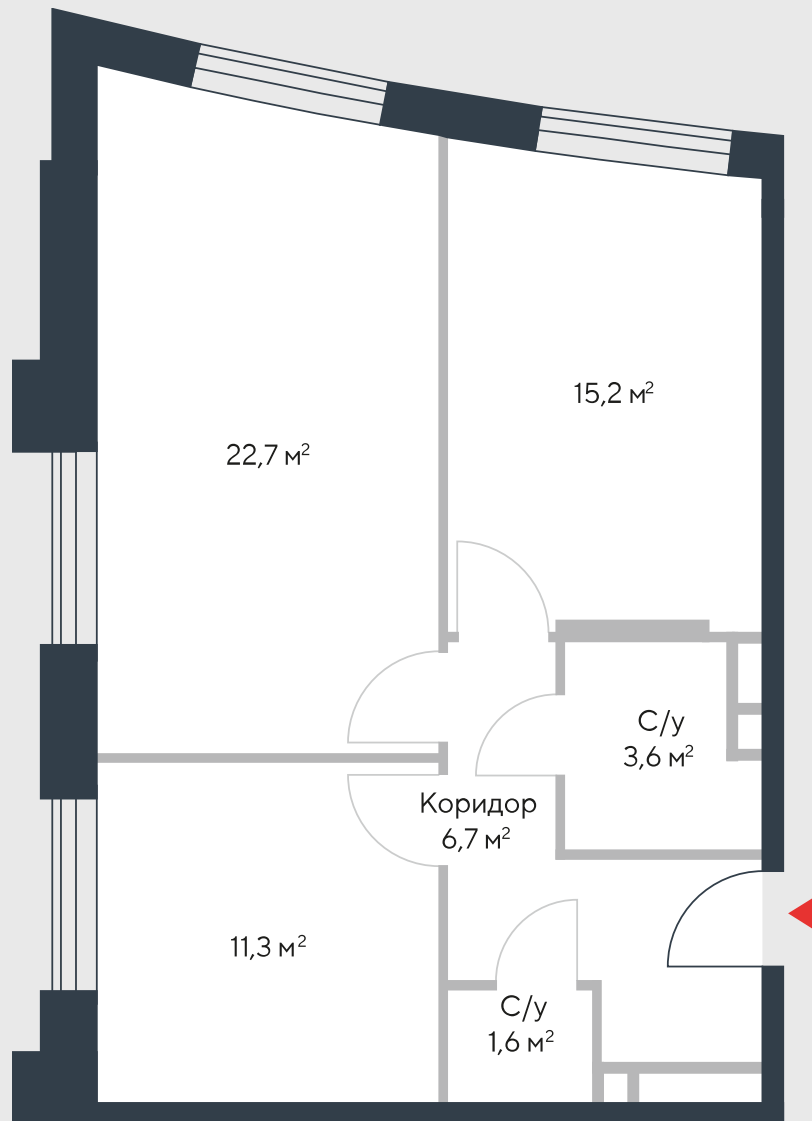

РИВЕР
ПАРК

www.river-park.ru
+7 (495) 620-99-99

4 ЭТАЖ

СХЕМА ЭТАЖА

КОРПУС 7

СЕКЦИЯ 1

ЭТАЖ 4

2

Туп

61,1 м²

№32

ПРЕИМУЩЕСТВА

Бассейн в доме

Большие окна

3,55

Высота потолков:
3.55