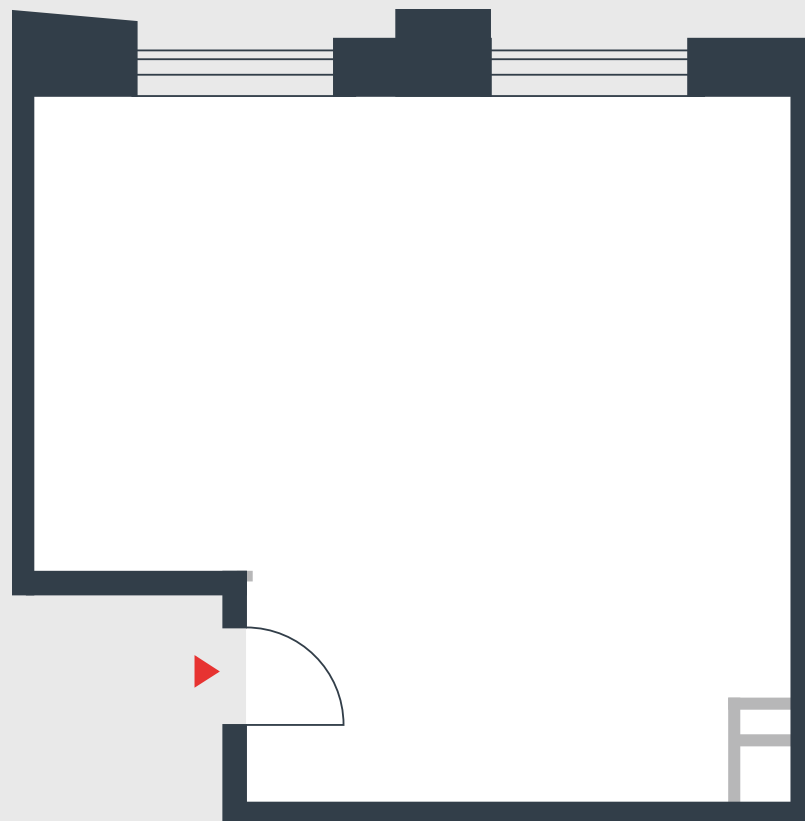

РИВЕР
ПАРК

www.river-park.ru
+7 (495) 620-99-99

4 ЭТАЖ

СХЕМА ЭТАЖА

КОРПУС 7

СЕКЦИЯ 1

ЭТАЖ 4

44,4 м²

№33

ПРЕИМУЩЕСТВА

Бассейн в здании

Большие окна

Высота потолков:
3,55

СТОИМОСТЬ

14 496 378 руб.

*Первоначальный взнос
в ипотеку от 1 449 638 руб.*