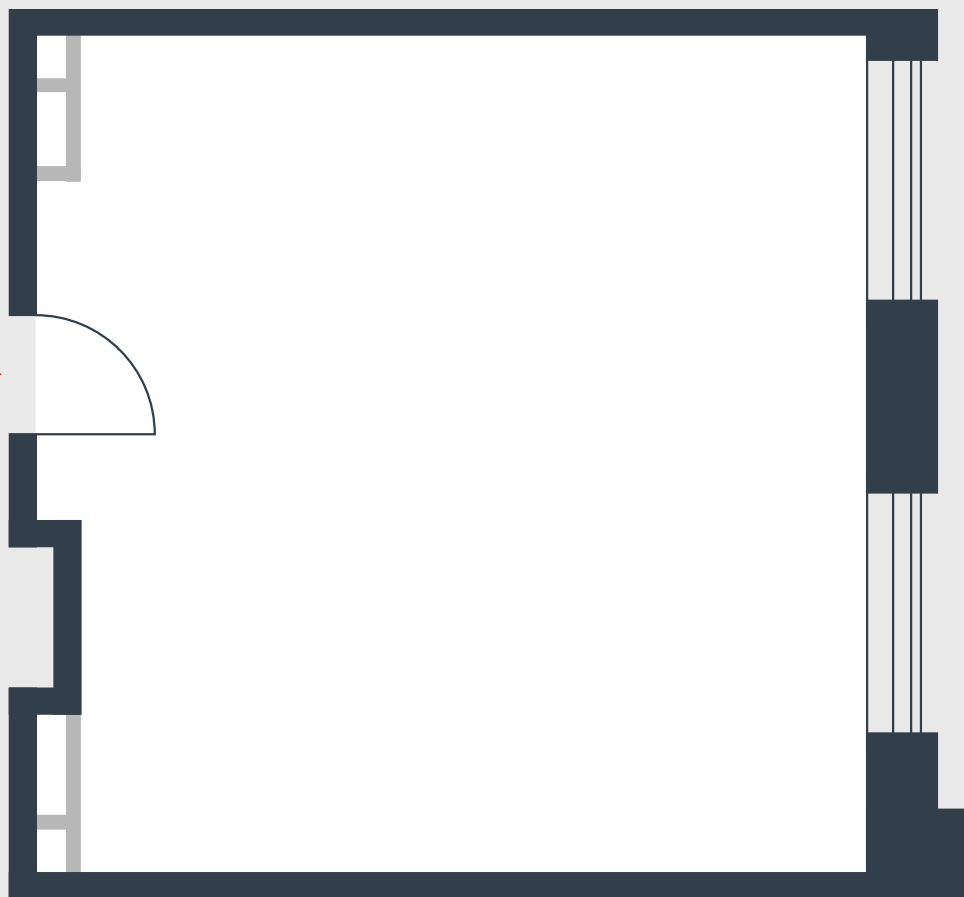

РИВЕР  
ПАРК

www.river-park.ru  
+7 (495) 620-99-99

5 ЭТАЖ

СХЕМА ЭТАЖА

КОРПУС 7

СЕКЦИЯ 1

ЭТАЖ 5

**41,9** м<sup>2</sup>  
№35

ПРЕИМУЩЕСТВА

Бассейн в здании

Большие окна

Высота потолков:  
3,55

СТОИМОСТЬ

**13 516 730** руб.

*Первоначальный взнос  
в ипотеку от 1 351 673 руб.*