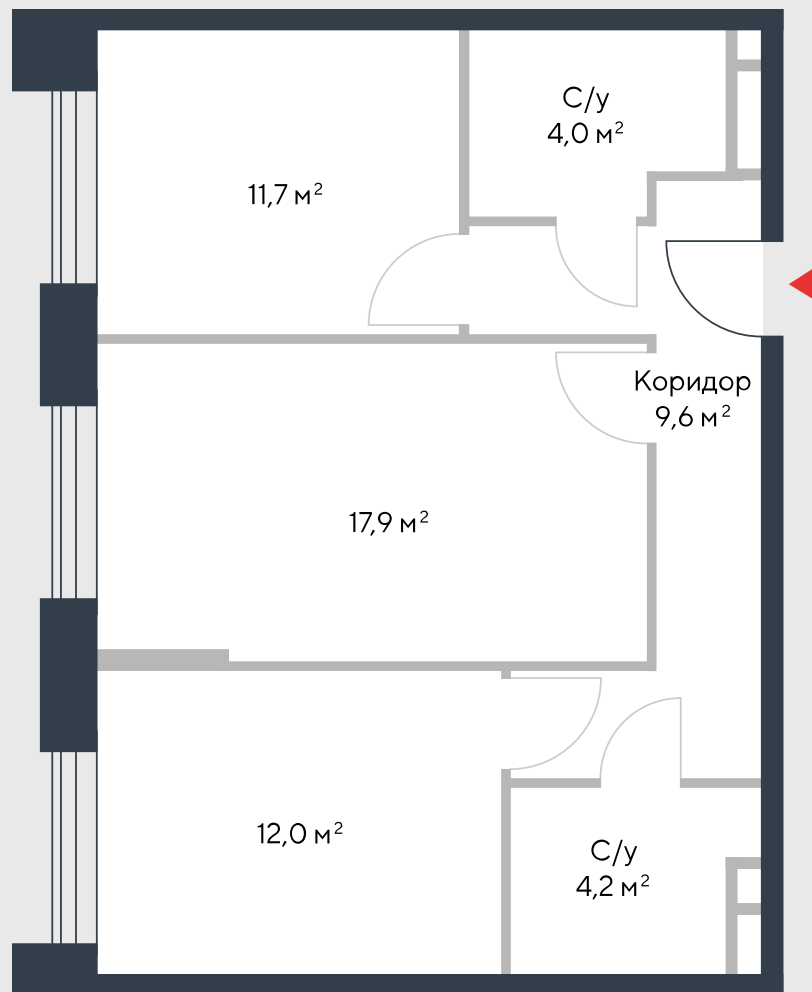

РИВЕР
ПАРК

www.river-park.ru
+7 (495) 620-99-99

5 ЭТАЖ

СХЕМА ЭТАЖА

КОРПУС 7

СЕКЦИЯ 1

ЭТАЖ 5

2

Тип

59,4 м²

№40

ПРЕИМУЩЕСТВА

Бассейн в доме

Большие окна

Высота потолков:
3,55

Высокие потолки