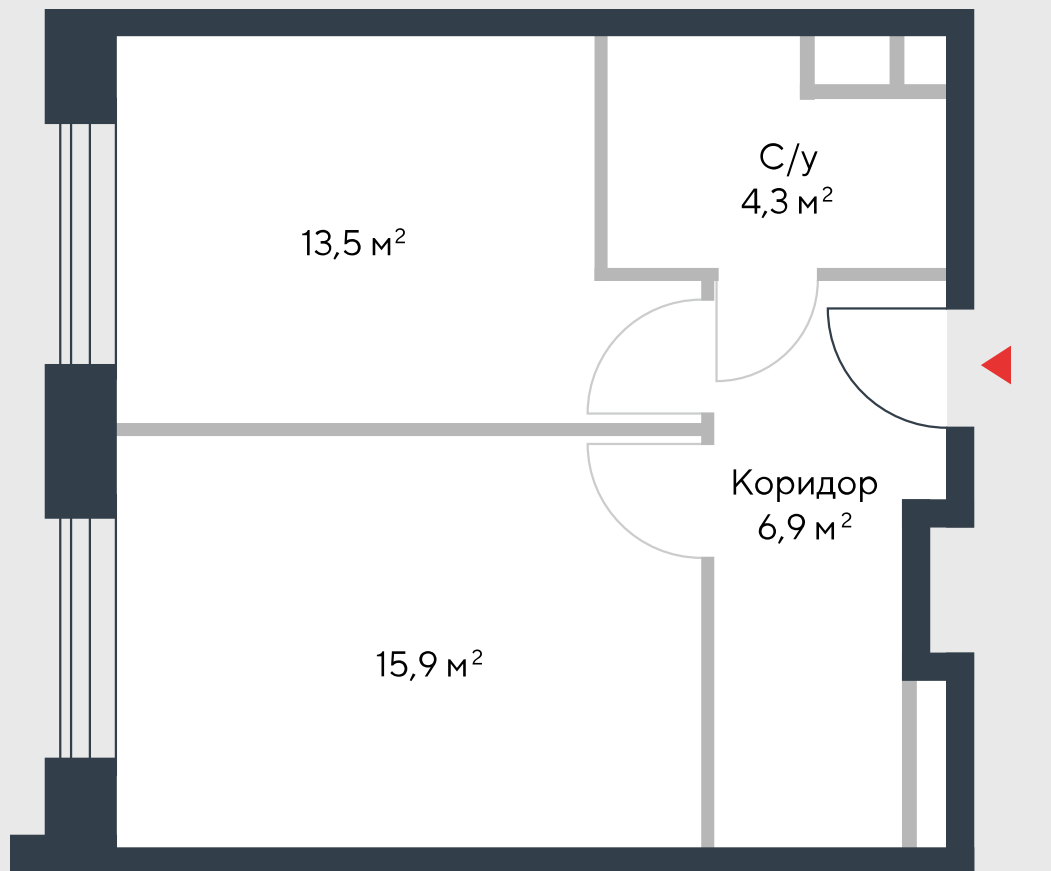

РИВЕР  
ПАРК

www.river-park.ru  
+7 (495) 620-99-99

5 ЭТАЖ

СХЕМА ЭТАЖА

КОРПУС 7

СЕКЦИЯ 1

ЭТАЖ 5

1

*Туп*

**40,6 м<sup>2</sup>**

№41

ПРЕИМУЩЕСТВА

Бассейн в доме

Большие окна

Высота потолков:  
3,55

Высокие потолки