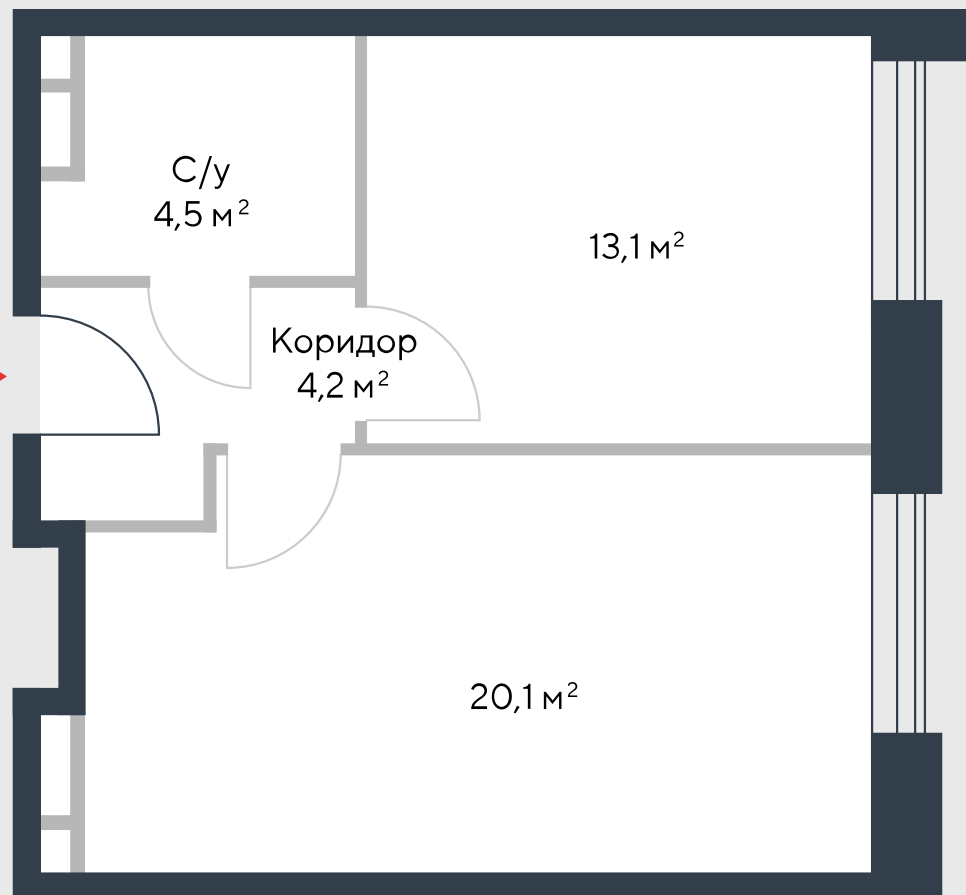

РИВЕР
ПАРК

www.river-park.ru
+7 (495) 620-99-99

6 ЭТАЖ

СХЕМА ЭТАЖА

КОРПУС 7

СЕКЦИЯ 1

ЭТАЖ 6

2

Тип

41,9 м²

№46

ПРЕИМУЩЕСТВА

Бассейн в доме

Большие окна

Высота потолков:
3.55

Высокие потолки