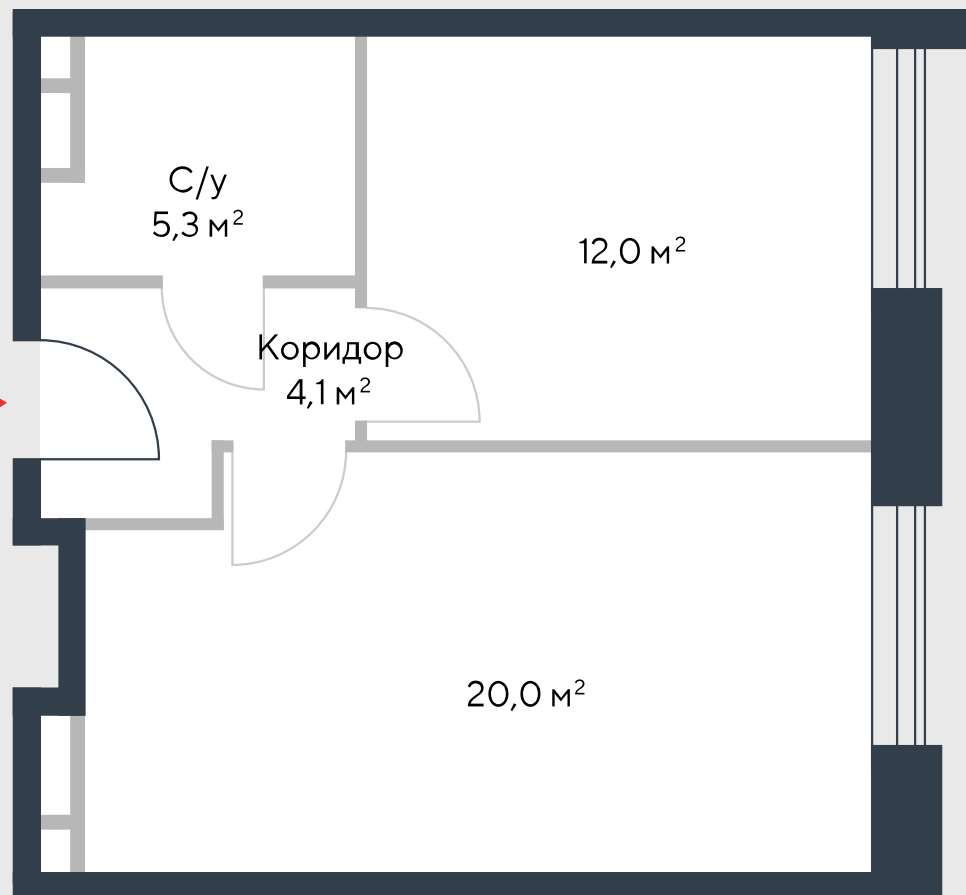

РИВЕР
ПАРК

www.river-park.ru
+7 (495) 620-99-99

6 ЭТАЖ

СХЕМА ЭТАЖА

КОРПУС 7

СЕКЦИЯ 1

ЭТАЖ 6

2

Тип

41,4 м²

№48

ПРЕИМУЩЕСТВА

Бассейн в доме

Большие окна

Высота потолков:
3,55

Высокие потолки