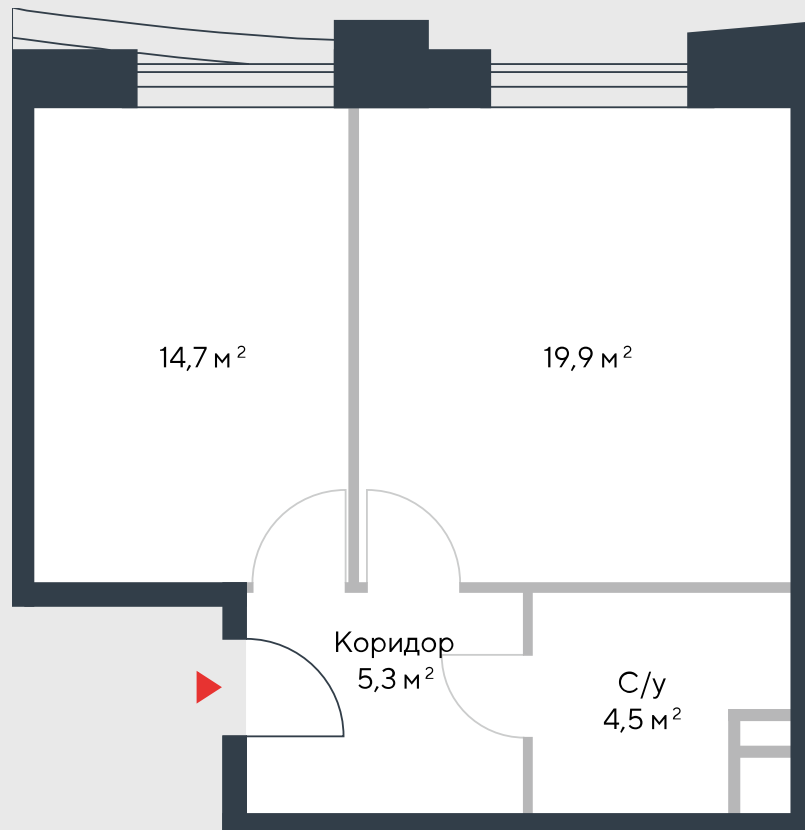

РИВЕР  
ПАРК

www.river-park.ru  
+7 (495) 620-99-99

6 ЭТАЖ

СХЕМА ЭТАЖА

КОРПУС 7

СЕКЦИЯ 1

ЭТАЖ 6

2

Тип

44,4 м<sup>2</sup>

№55

ПРЕИМУЩЕСТВА

Бассейн в доме

Большие окна

Высота потолков:  
3.55

Высокие потолки