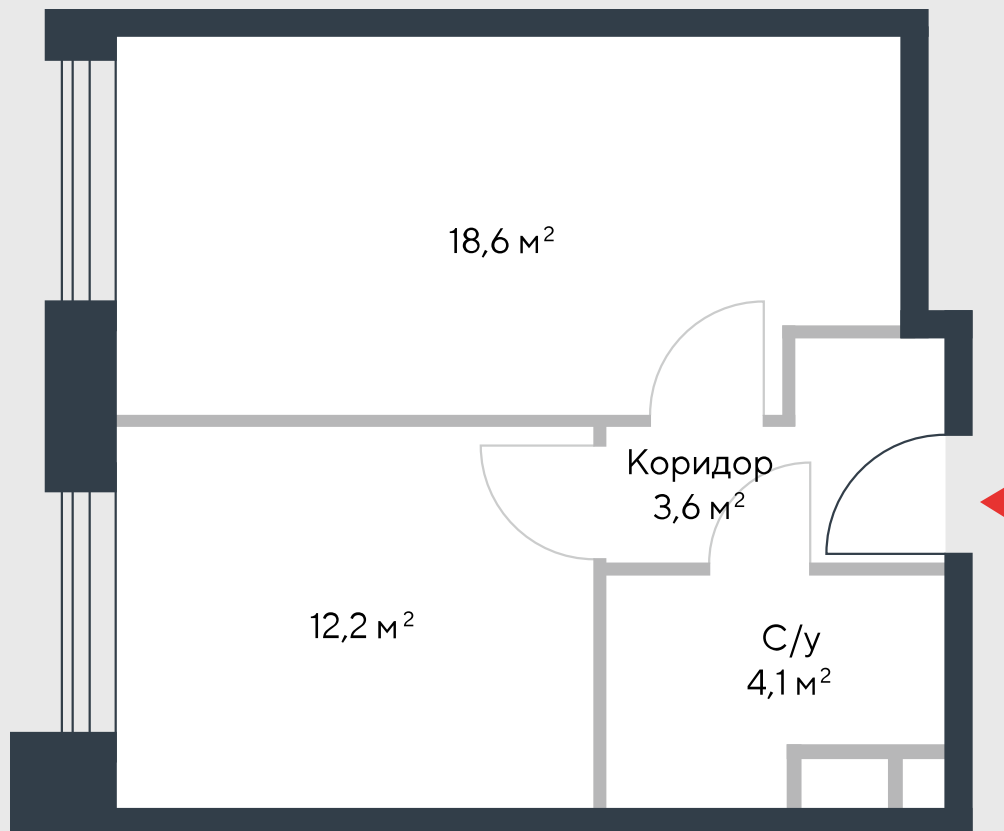

РИВЕР
ПАРК

www.river-park.ru
+7 (495) 620-99-99

7 ЭТАЖ

СХЕМА ЭТАЖА

КОРПУС 7

СЕКЦИЯ 1

ЭТАЖ 7

1

Туп

38,5 м²

№64

ПРЕИМУЩЕСТВА

Бассейн в доме

Большие окна

3,55

Высота потолков:
3.55