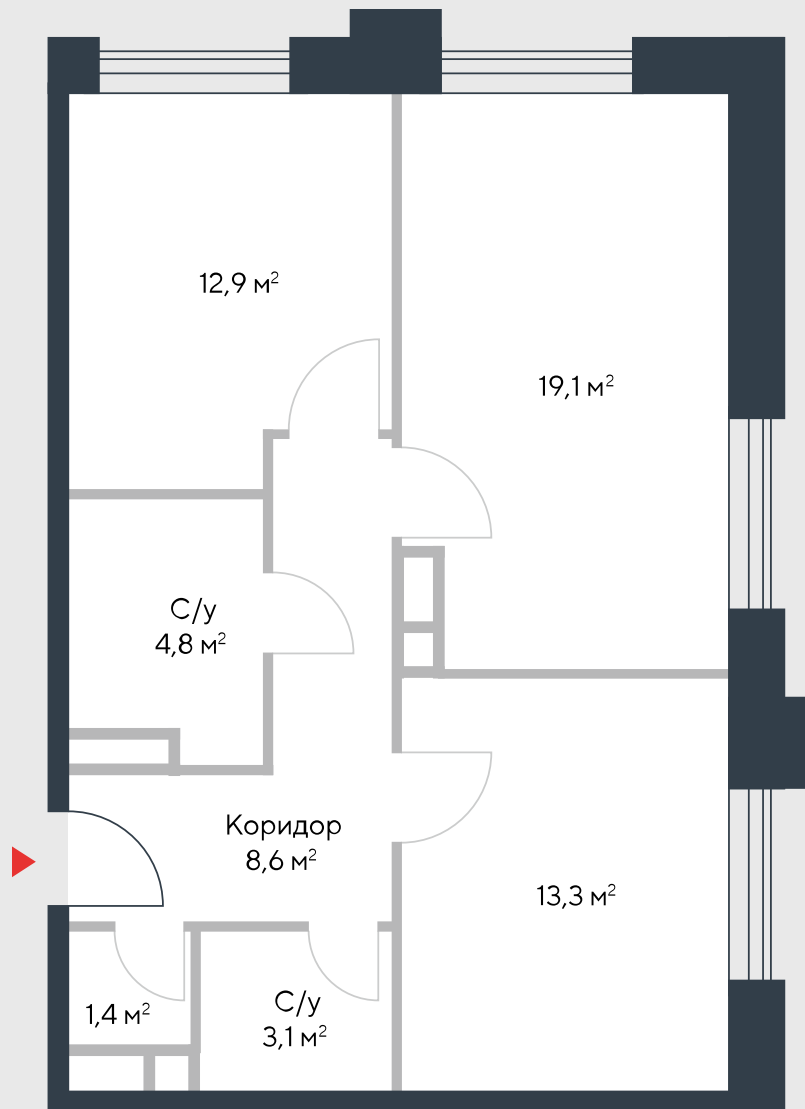

РИВЕР
ПАРК

www.river-park.ru
+7 (495) 620-99-99

9 ЭТАЖ

СХЕМА ЭТАЖА

КОРПУС 7

СЕКЦИЯ 1

ЭТАЖ 9

3

Туп

63,2 м²

№78

ПРЕИМУЩЕСТВА

Бассейн в доме

Большие окна

3,55

Высота потолков:
3,55