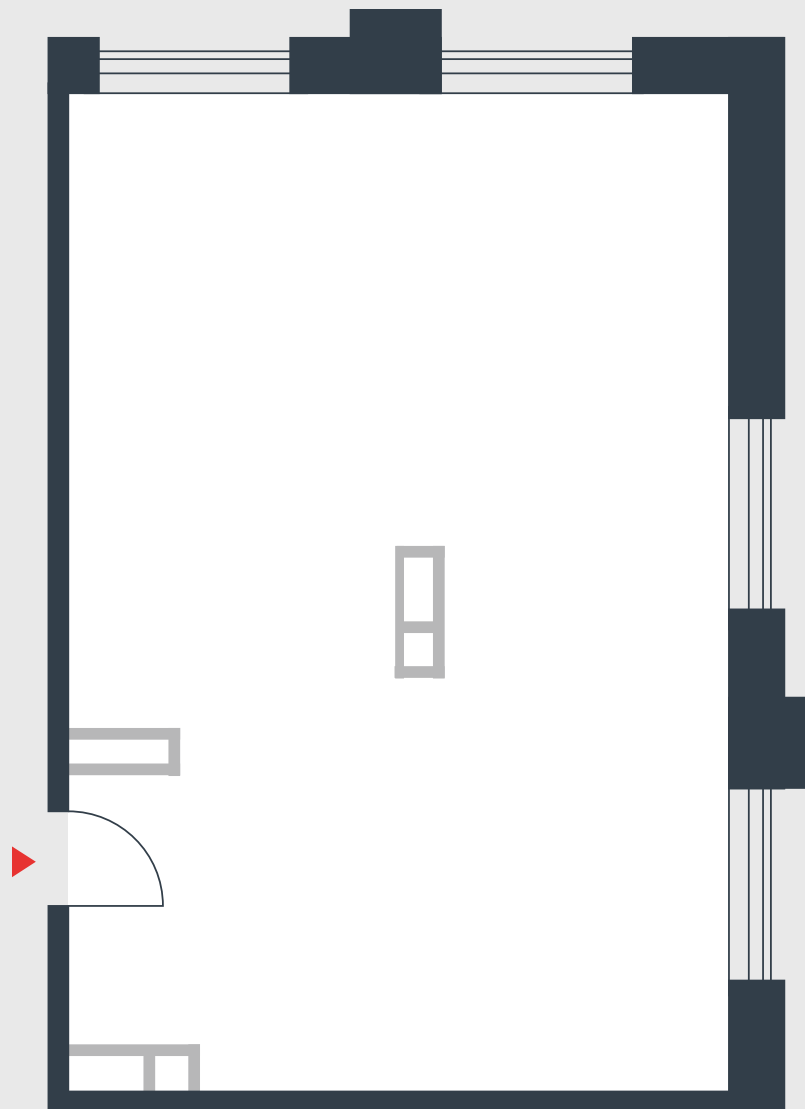

РИВЕР
ПАРК

www.river-park.ru
+7 (495) 620-99-99

9 ЭТАЖ

СХЕМА ЭТАЖА

КОРПУС 7

СЕКЦИЯ 1

ЭТАЖ 9

63,2 м²

№78

ПРЕИМУЩЕСТВА

Бассейн в здании

Большие окна

Высота потолков:
3,55

СТОИМОСТЬ

22 220 174 руб.

*Первоначальный взнос
в ипотеку от 2 222 018 руб.*