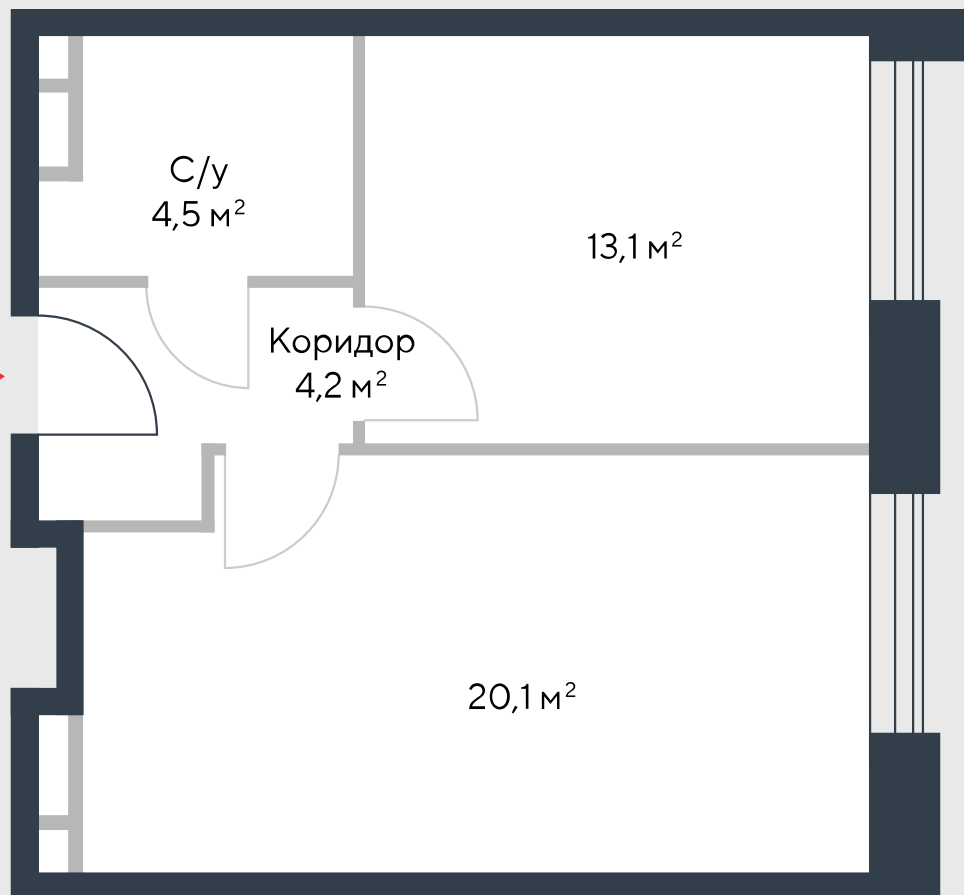

РИВЕР  
ПАРК

www.river-park.ru  
+7 (495) 620-99-99

9 ЭТАЖ

СХЕМА ЭТАЖА

КОРПУС 7

СЕКЦИЯ 1

ЭТАЖ 9

2

Тип

41,9 м<sup>2</sup>

№79

ПРЕИМУЩЕСТВА

Бассейн в доме

Большие окна

Высота потолков:  
3.55

Высокие потолки