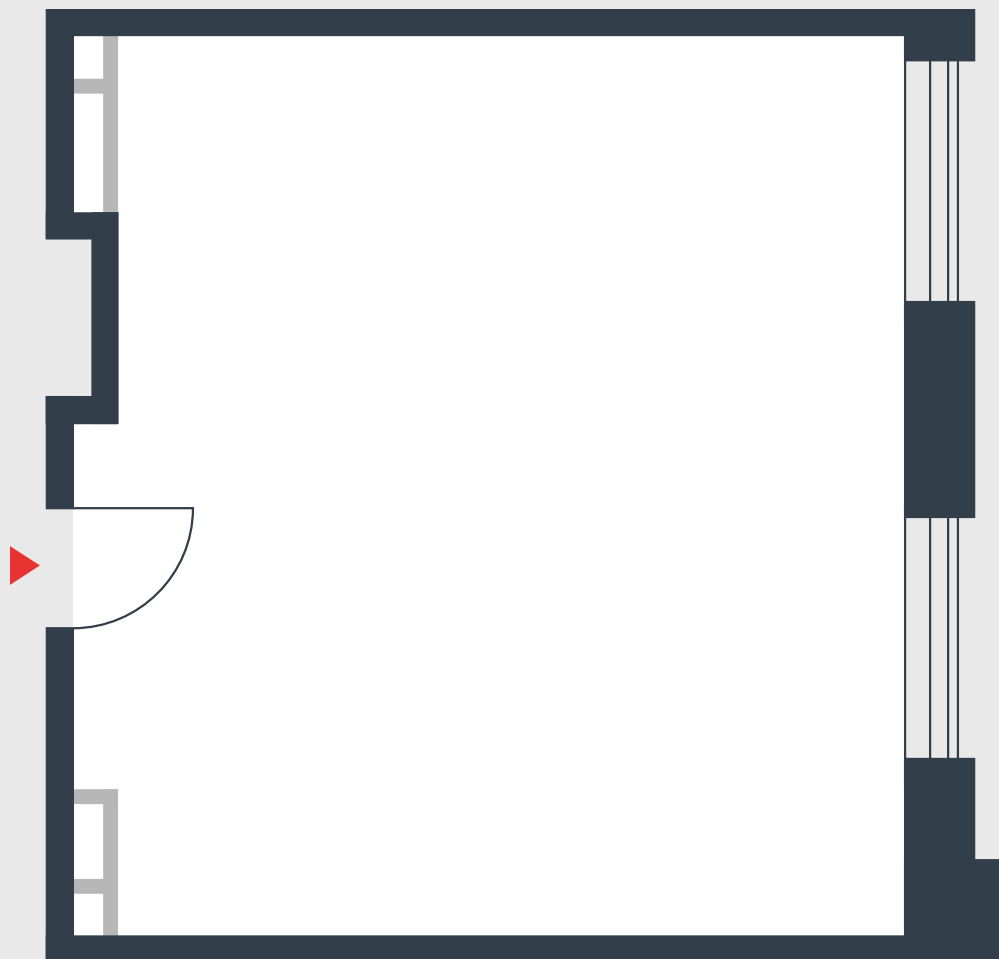

РИВЕР
ПАРК

www.river-park.ru
+7 (495) 620-99-99

9 ЭТАЖ

СХЕМА ЭТАЖА

КОРПУС 7

СЕКЦИЯ 1

ЭТАЖ 9

44,6 м²

№80

ПРЕИМУЩЕСТВА

Бассейн в здании

Большие окна

Высота потолков:
3,55

СТОИМОСТЬ

14 343 137 руб.

*Первоначальный взнос
в ипотеку от 1 434 314 руб.*