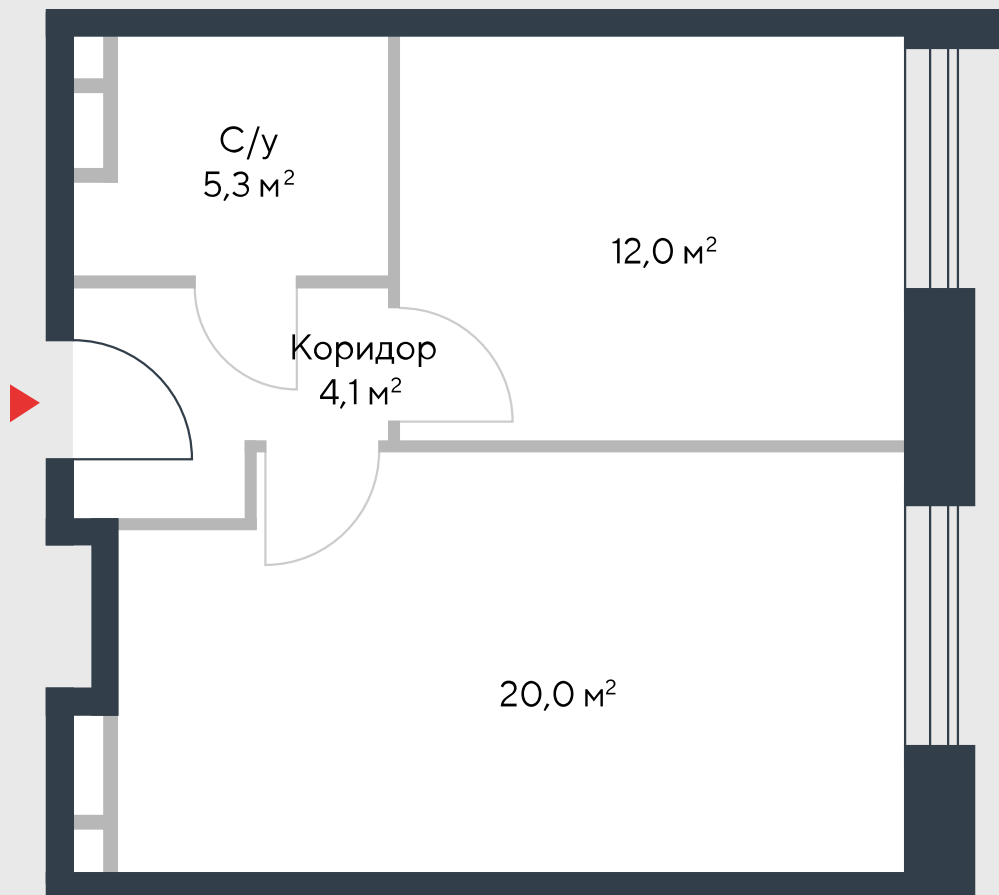

РИВЕР  
ПАРК

www.river-park.ru  
+7 (495) 620-99-99

9 ЭТАЖ

СХЕМА ЭТАЖА

КОРПУС 7

СЕКЦИЯ 1

ЭТАЖ 9

2

Тип

41,4 м<sup>2</sup>

№81

ПРЕИМУЩЕСТВА

Бассейн в доме

Большие окна

Высота потолков:  
3,55

Высокие потолки