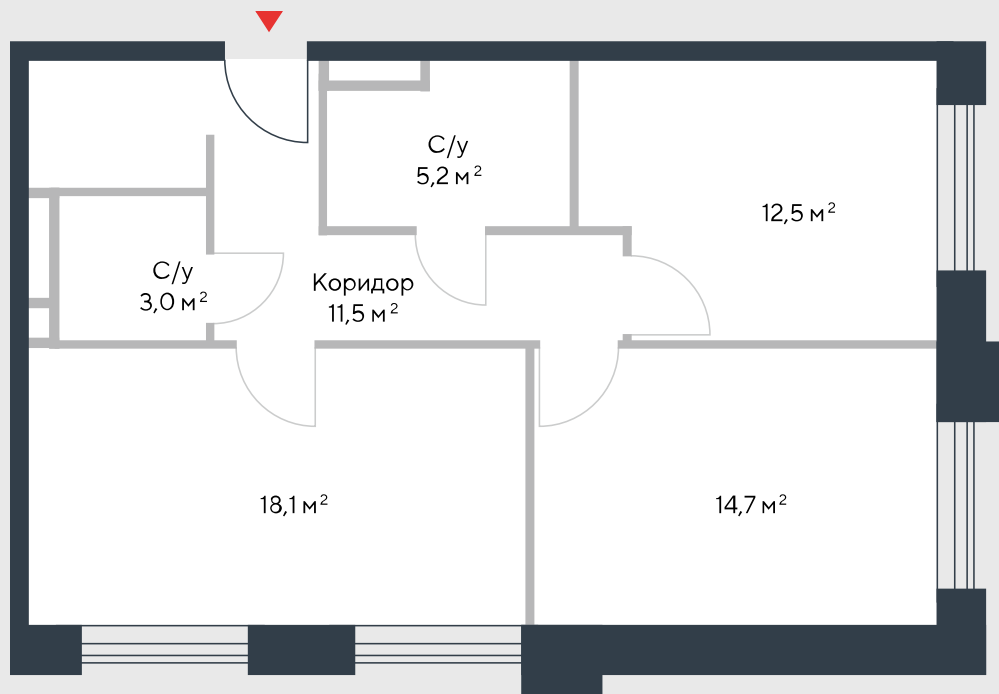

РИВЕР
ПАРК

www.river-park.ru
+7 (495) 620-99-99

9 ЭТАЖ

СХЕМА ЭТАЖА

КОРПУС 7

СЕКЦИЯ 1

ЭТАЖ 9

3

Туп

65 м²

№82

ПРЕИМУЩЕСТВА

Бассейн в доме

Большие окна

Высота потолков:
3.55

Высокие потолки