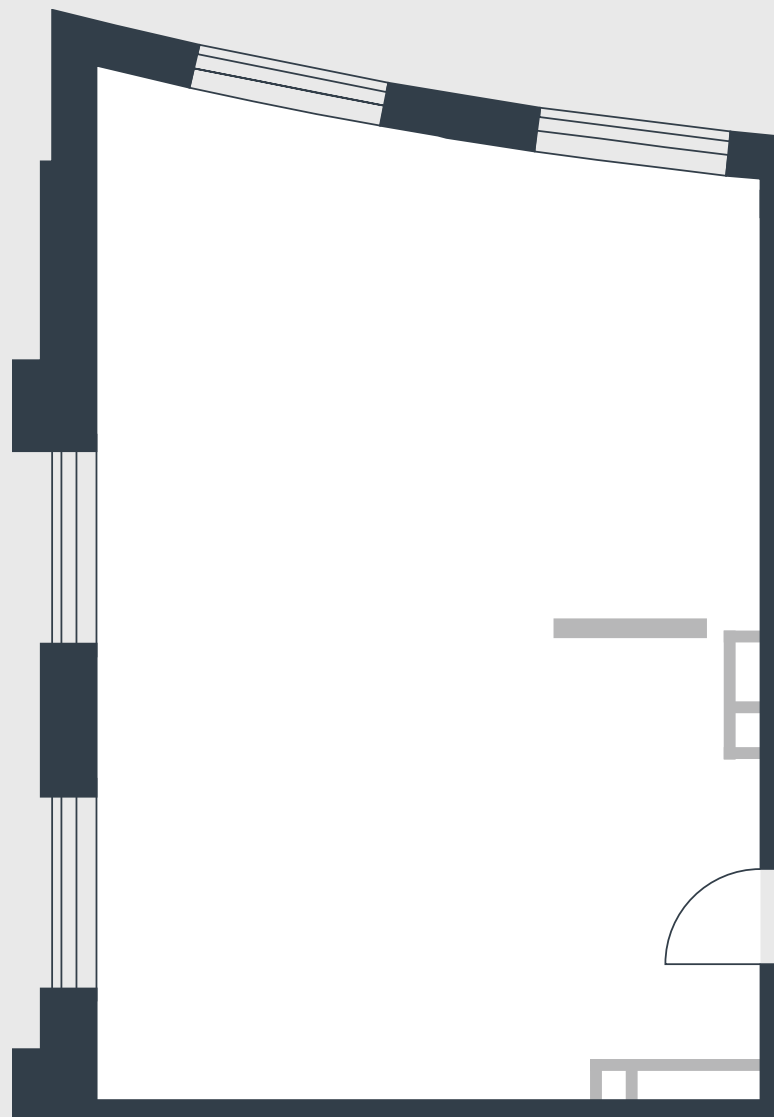

РИВЕР
ПАРК

www.river-park.ru
+7 (495) 620-99-99

9 ЭТАЖ

СХЕМА ЭТАЖА

КОРПУС 7

СЕКЦИЯ 1

ЭТАЖ 9

61,1 м²

№87

ПРЕИМУЩЕСТВА

Бассейн в здании

Большие окна

Высота потолков:
3,55

СТОИМОСТЬ

20 669 824 руб.

*Первоначальный взнос
в ипотеку от 2 066 983 руб.*