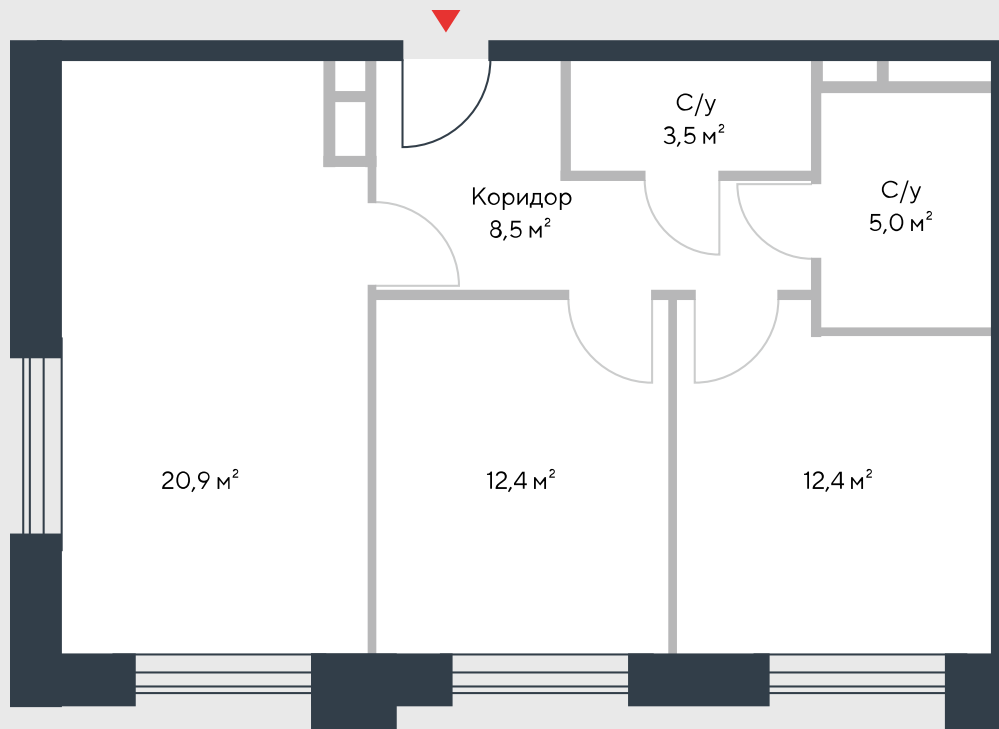

РИВЕР
ПАРК

www.river-park.ru
+7 (495) 620-99-99

12 ЭТАЖ

СХЕМА ЭТАЖА

КОРПУС 7

СЕКЦИЯ 2

ЭТАЖ 12

3

Туп

62,7 м²

№270

ПРЕИМУЩЕСТВА

Бассейн в доме

Большие окна

Высота потолков:
3,55

Высокие потолки