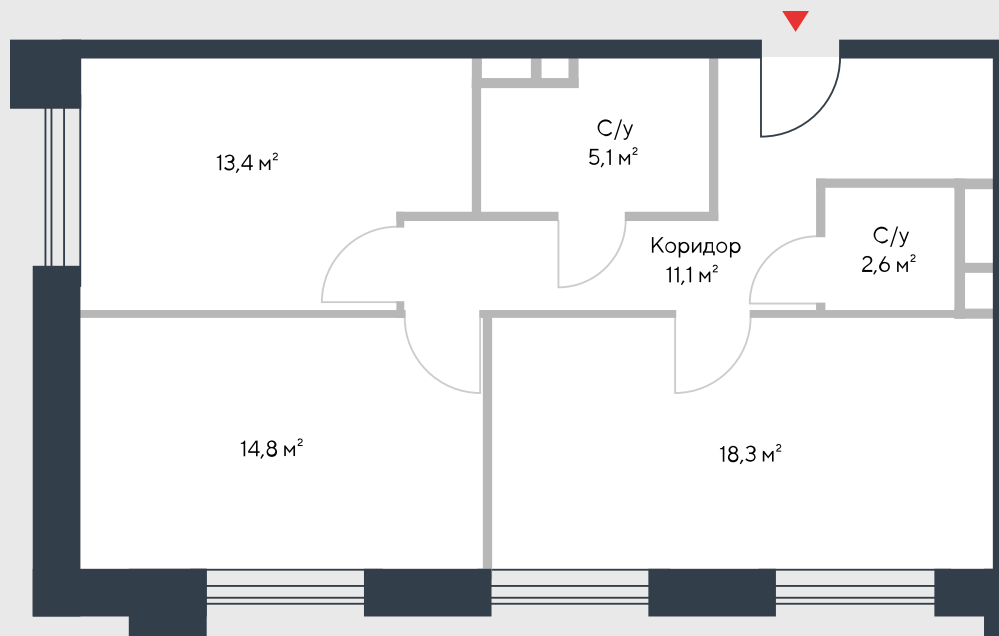

РИВЕР
ПАРК

www.river-park.ru
+7 (495) 620-99-99

12 ЭТАЖ

СХЕМА ЭТАЖА

КОРПУС 7

СЕКЦИЯ 2

ЭТАЖ 12

3

Тип

65,3 м²

№272

ПРЕИМУЩЕСТВА

Бассейн в доме

Большие окна

Высота потолков:
3,55

Высокие потолки