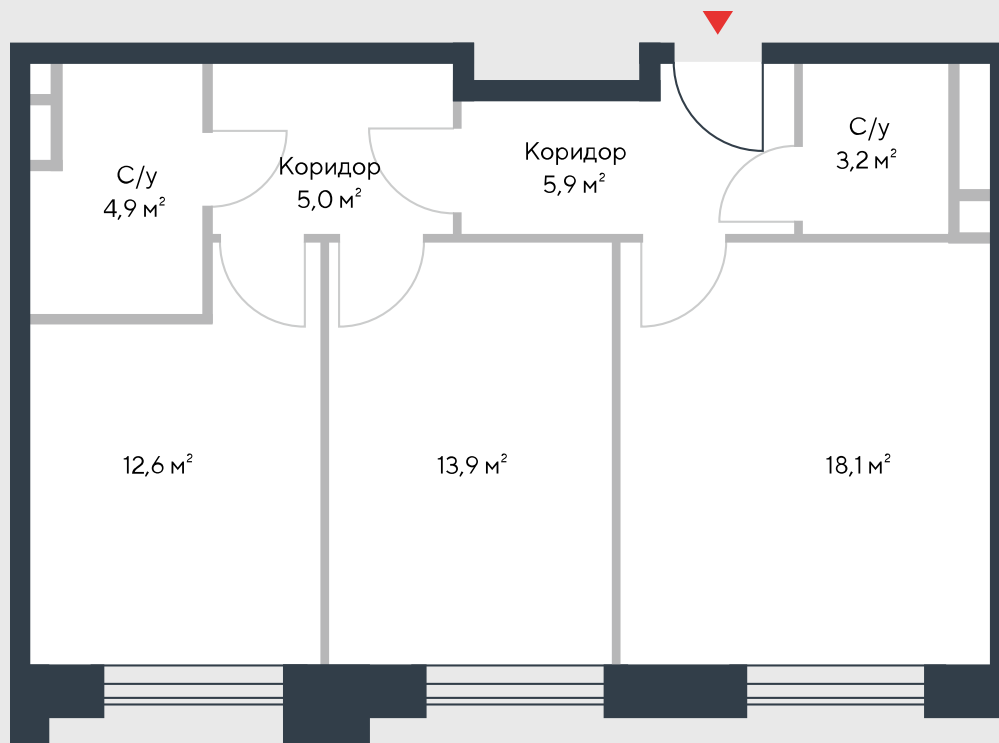

РИВЕР
ПАРК

www.river-park.ru
+7 (495) 620-99-99

12 ЭТАЖ

СХЕМА ЭТАЖА

КОРПУС 7

СЕКЦИЯ 2

ЭТАЖ 12

3

Туп

63,6 м²

№282

ПРЕИМУЩЕСТВА

Бассейн в доме

Большие окна

Высота потолков:
3,55

Высокие потолки