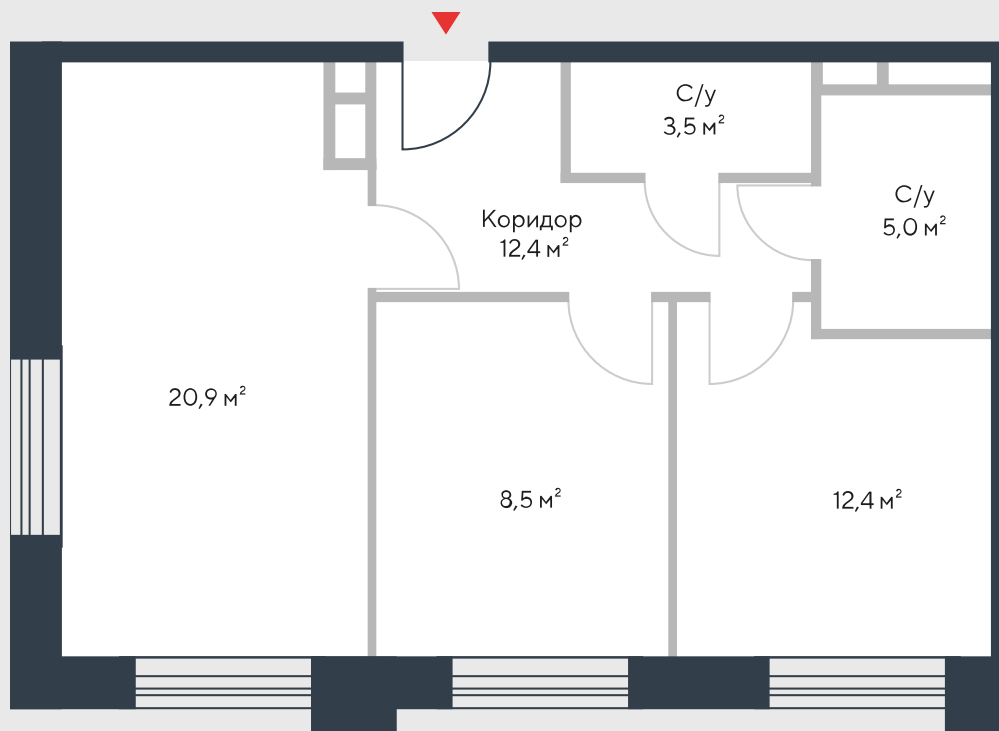

РИВЕР  
ПАРК

www.river-park.ru  
+7 (495) 620-99-99

2 ЭТАЖ

СХЕМА ЭТАЖА

КОРПУС 7

СЕКЦИЯ 2

ЭТАЖ 2

3

Туп

62,7 м<sup>2</sup>

№122

ПРЕИМУЩЕСТВА

Бассейн в доме

Большие окна

Высота потолков:  
3.55

Высокие потолки