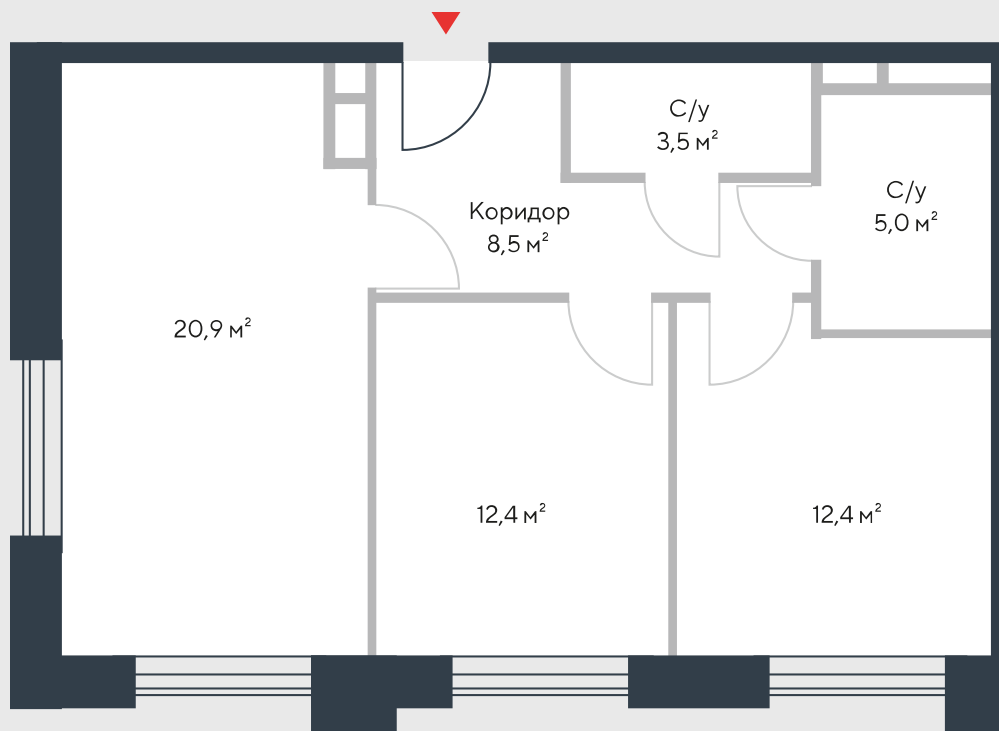

РИВЕР  
ПАРК

www.river-park.ru  
+7 (495) 620-99-99

3 ЭТАЖ

СХЕМА ЭТАЖА

КОРПУС 7

СЕКЦИЯ 2

ЭТАЖ 3

3

Туп

**62,7** м<sup>2</sup>

№137

ПРЕИМУЩЕСТВА

Бассейн в доме

Большие окна

Высота потолков:  
3.55

Высокие потолки