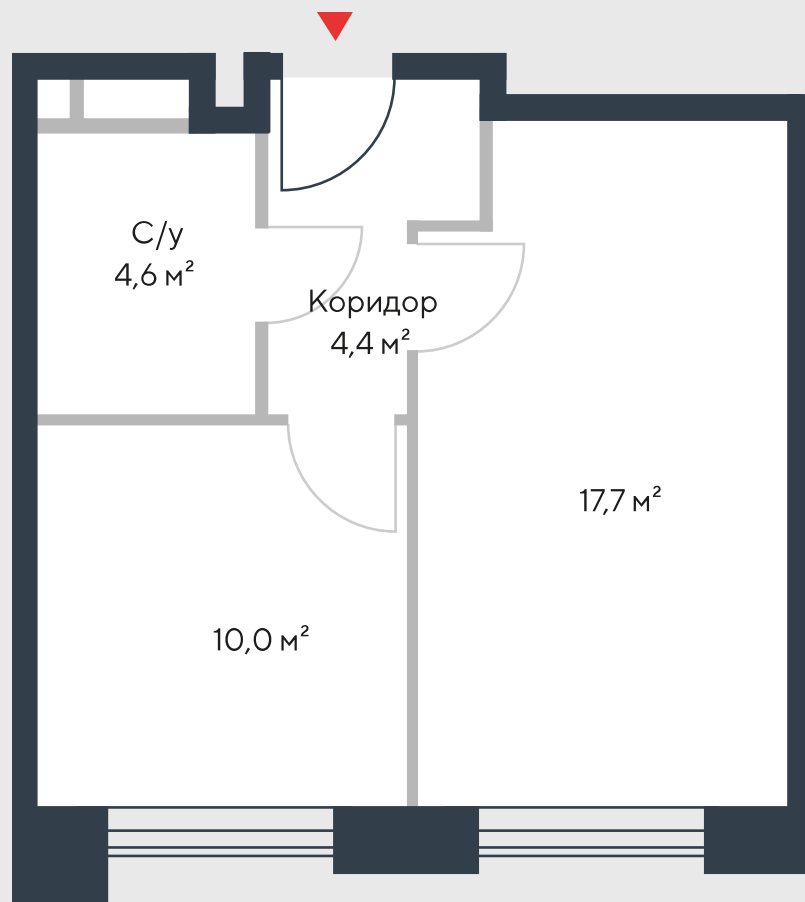

РИВЕР
ПАРК

www.river-park.ru
+7 (495) 620-99-99

3 ЭТАЖ

СХЕМА ЭТАЖА

КОРПУС 7

СЕКЦИЯ 2

ЭТАЖ 3

1

Туп

36,7 м²

№138

ПРЕИМУЩЕСТВА

Бассейн в доме

Большие окна

Высота потолков:
3.55

Высокие потолки