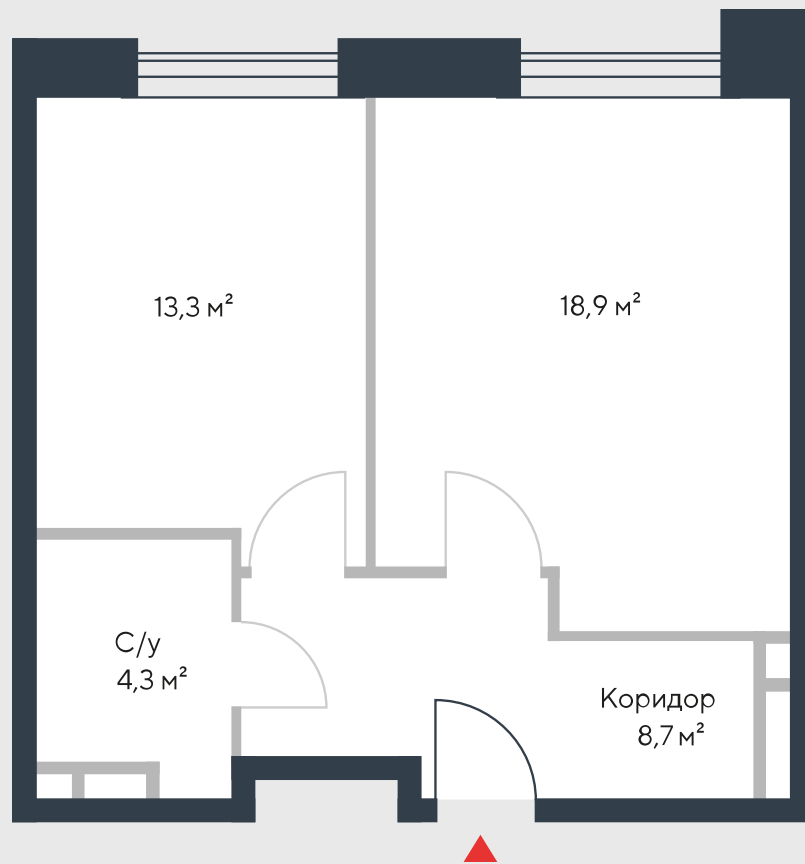

РИВЕР
ПАРК

www.river-park.ru
+7 (495) 620-99-99

3 ЭТАЖ

СХЕМА ЭТАЖА

КОРПУС 7

СЕКЦИЯ 2

ЭТАЖ 3

2

Тун

45,2 м²

№145

ПРЕИМУЩЕСТВА

Бассейн в доме

Большие окна

Высота потолков:
3,55

Высокие потолки