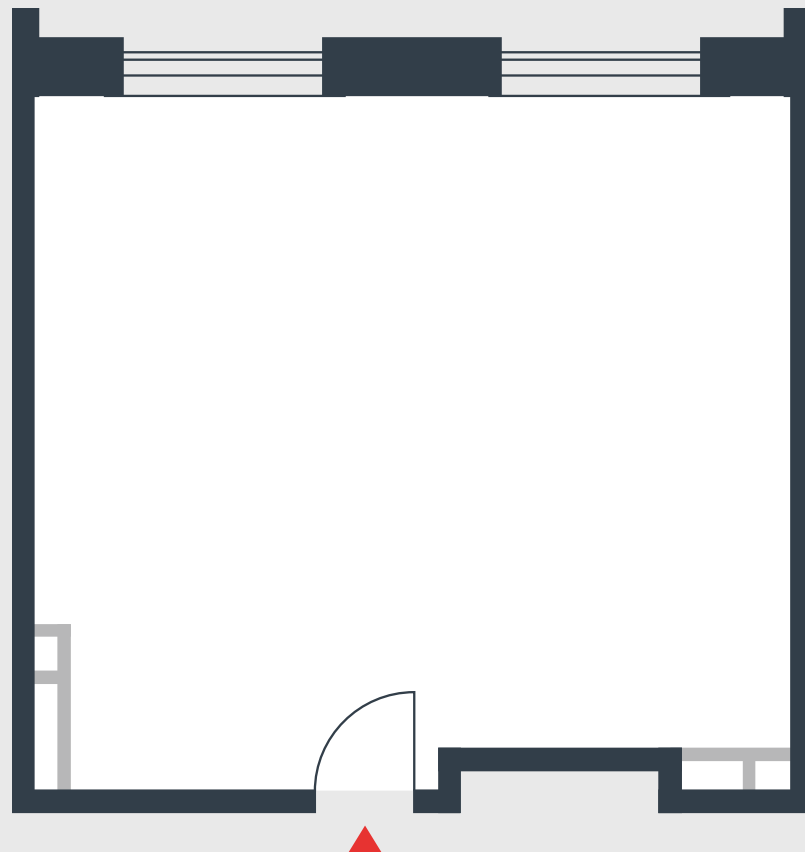

РИВЕР
ПАРК

www.river-park.ru
+7 (495) 620-99-99

3 ЭТАЖ

СХЕМА ЭТАЖА

КОРПУС 7

СЕКЦИЯ 2

ЭТАЖ 3

45,6 м²

№146

ПРЕИМУЩЕСТВА

Бассейн в здании

Большие окна

Высота потолков:
3,55

СТОИМОСТЬ

16 273 657 руб.

*Первоначальный взнос
в ипотеку от 1 627 366 руб.*