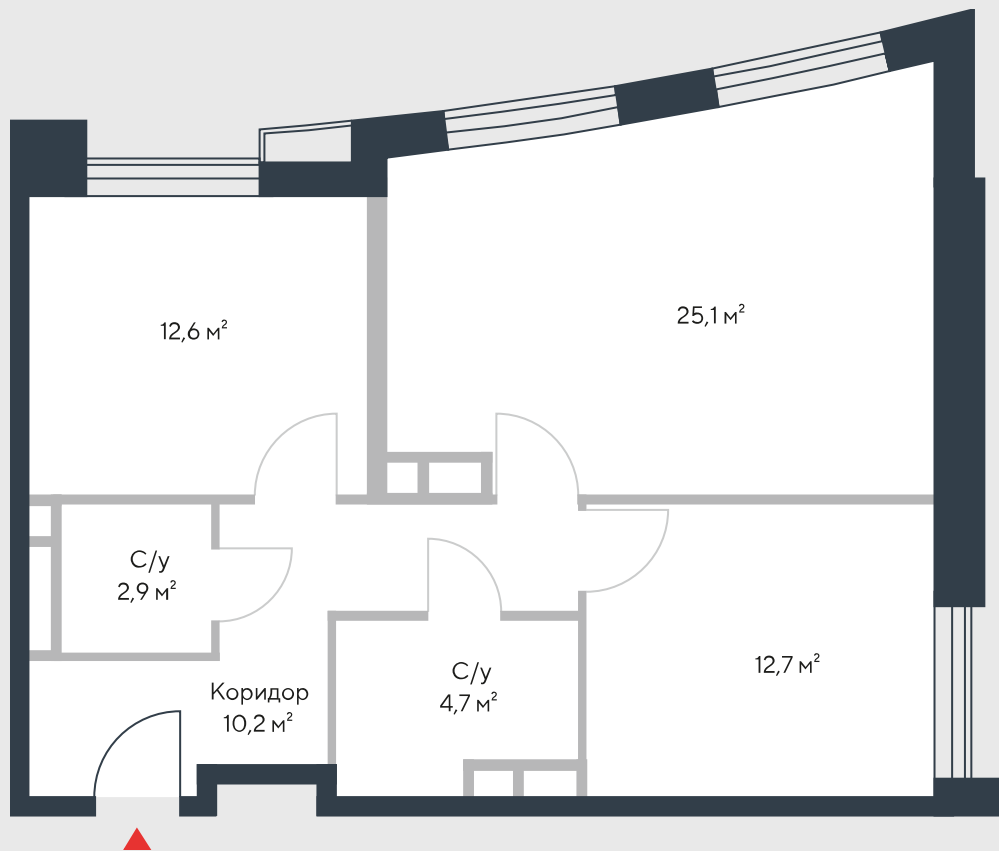

РИВЕР  
ПАРК

www.river-park.ru  
+7 (495) 620-99-99

3 ЭТАЖ

СХЕМА ЭТАЖА

КОРПУС 7

СЕКЦИЯ 2

ЭТАЖ 3

3

Тип

68,2 м<sup>2</sup>

№147

ПРЕИМУЩЕСТВА

Бассейн в доме

Большие окна

3,55

Высота потолков:  
3.55