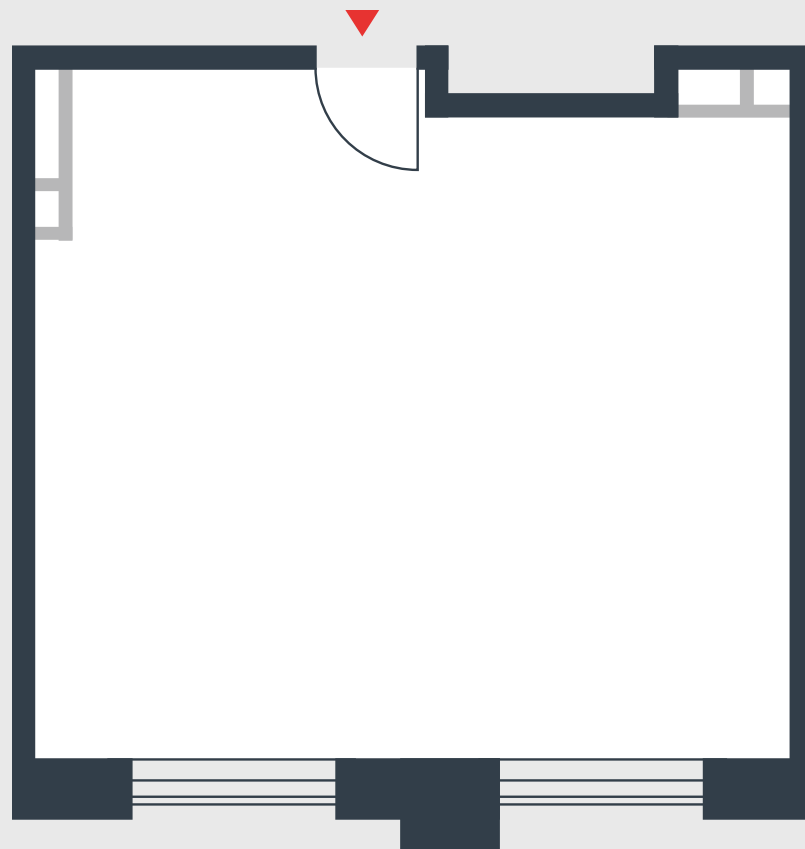

РИВЕР
ПАРК

www.river-park.ru
+7 (495) 620-99-99

3 ЭТАЖ

СХЕМА ЭТАЖА

КОРПУС 7

СЕКЦИЯ 2

ЭТАЖ 3

42,8 м²

№149

ПРЕИМУЩЕСТВА

Бассейн в здании

Большие окна

Высота потолков:
3,55

СТОИМОСТЬ

15 506 654 руб.

*Первоначальный взнос
в ипотеку от 1 550 666 руб.*