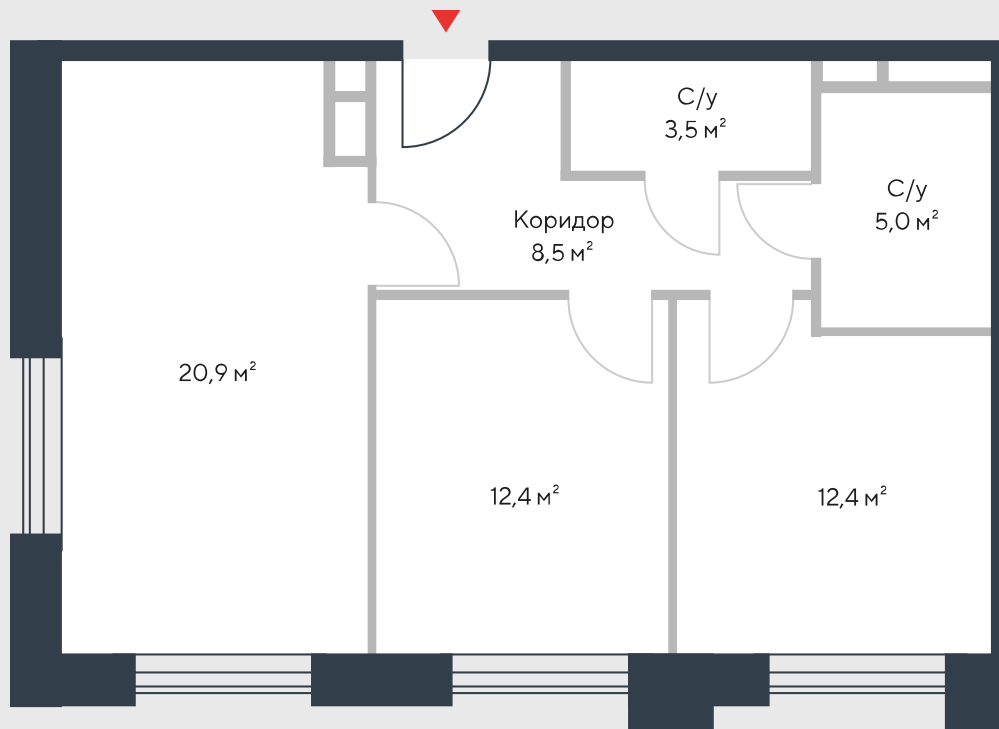

РИВЕР
ПАРК

www.river-park.ru
+7 (495) 620-99-99

4 ЭТАЖ

СХЕМА ЭТАЖА

КОРПУС 7

СЕКЦИЯ 2

ЭТАЖ 4

3

Туп

62,7 м²

№152

ПРЕИМУЩЕСТВА

Бассейн в доме

Большие окна

Высота потолков:
3.55

Высокие потолки