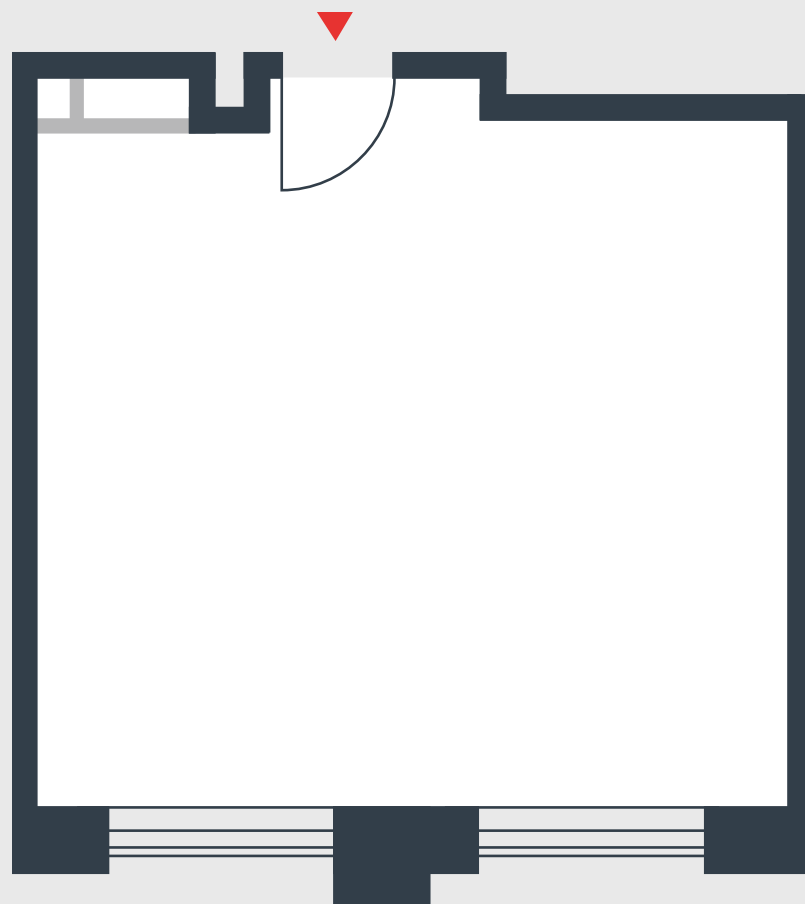

РИВЕР  
ПАРК

www.river-park.ru  
+7 (495) 620-99-99

4 ЭТАЖ

СХЕМА ЭТАЖА

КОРПУС 7

СЕКЦИЯ 2

ЭТАЖ 4

**36,9** м<sup>2</sup>

№153

ПРЕИМУЩЕСТВА

Бассейн в здании

Большие окна

Высота потолков:  
3,55

СТОИМОСТЬ

**12 811 680** руб.

*Первоначальный взнос  
в ипотеку от 1 281 168 руб.*