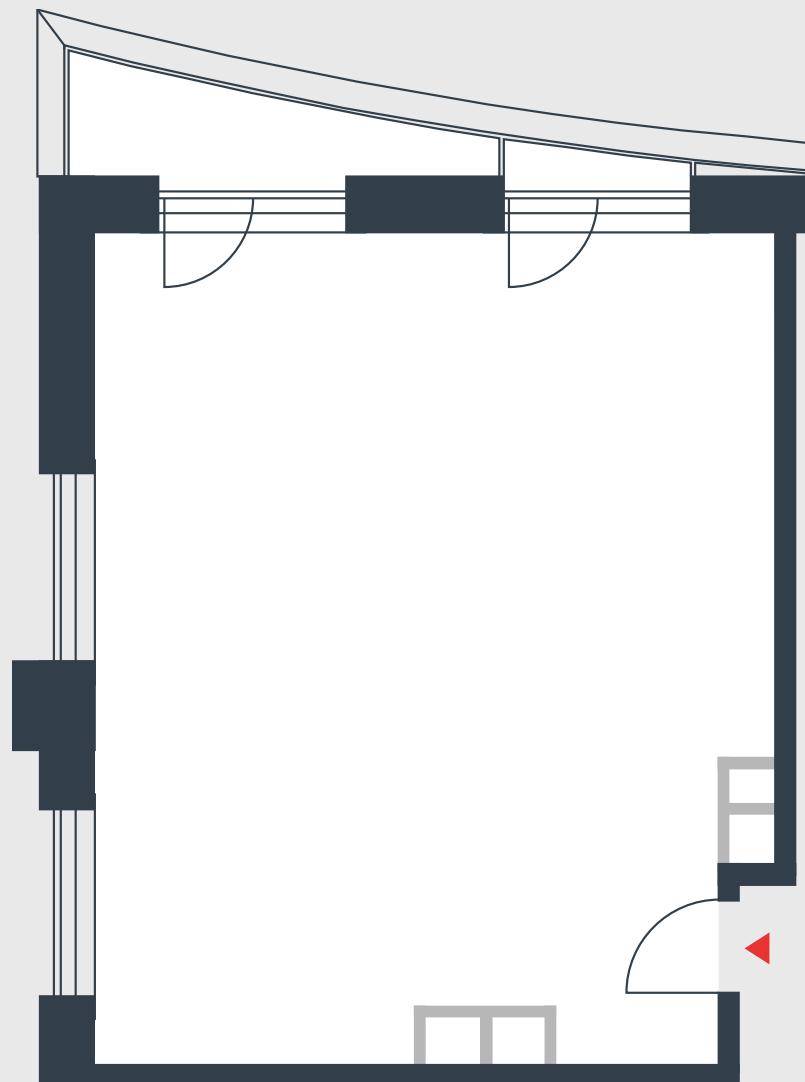

РИВЕР  
ПАРК

www.river-park.ru  
+7 (495) 620-99-99

4 ЭТАЖ

СХЕМА ЭТАЖА

КОРПУС 7

СЕКЦИЯ 2

ЭТАЖ 4

**58,1 м<sup>2</sup>**

№155

ПРЕИМУЩЕСТВА

Балкон

Бассейн в здании

Большие окна

Высота потолков: 3.55

СТОИМОСТЬ

**19 935 272 руб.**