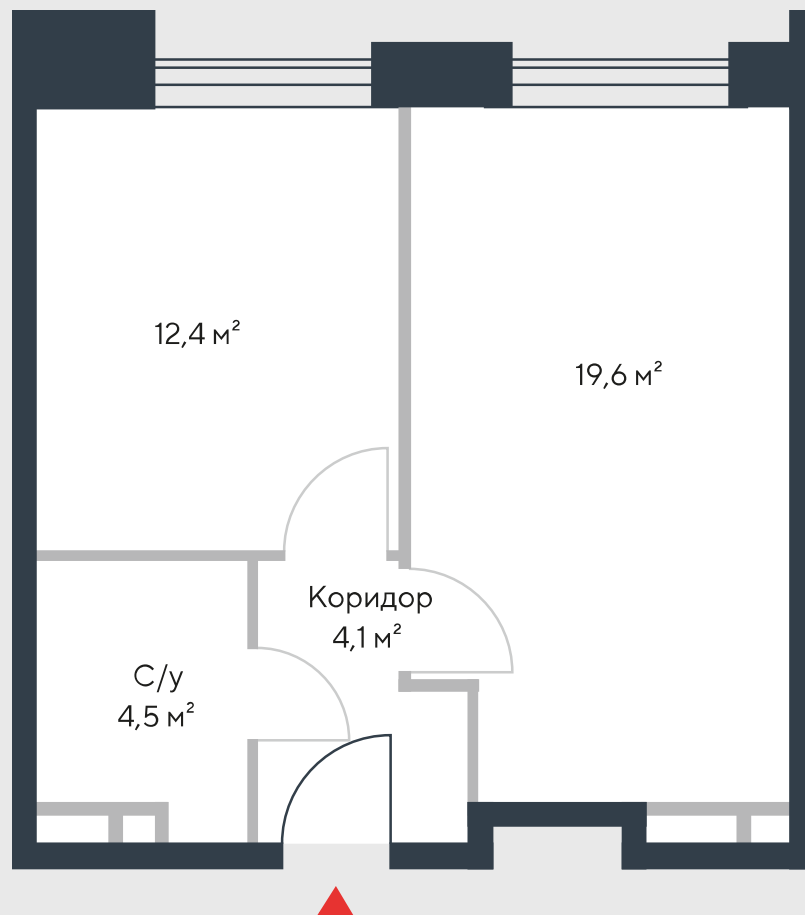

РИВЕР
ПАРК

www.river-park.ru
+7 (495) 620-99-99

4 ЭТАЖ

СХЕМА ЭТАЖА

КОРПУС 7

СЕКЦИЯ 2

ЭТАЖ 4

2

Туп

40,6 м²

№156

ПРЕИМУЩЕСТВА

Бассейн в доме

Большие окна

Высота потолков:
3,55

Высокие потолки