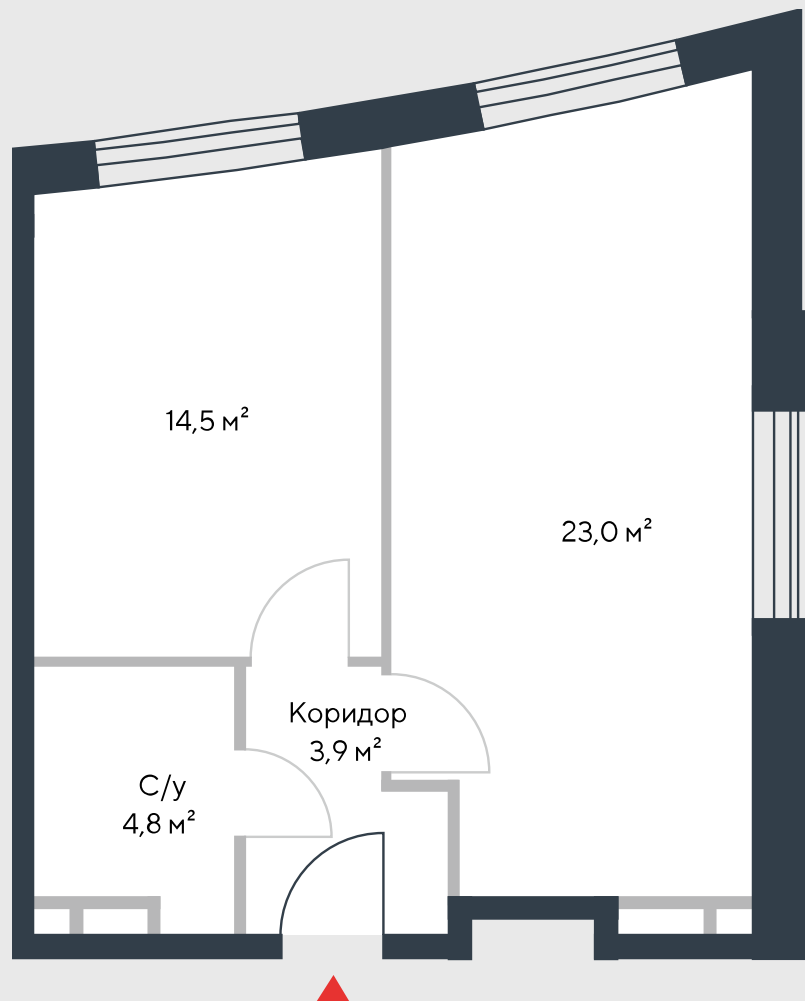

РИВЕР  
ПАРК

www.river-park.ru  
+7 (495) 620-99-99

4 ЭТАЖ

СХЕМА ЭТАЖА

КОРПУС 7

СЕКЦИЯ 2

ЭТАЖ 4

2

*Тун*

**46,2 м<sup>2</sup>**

№159

ПРЕИМУЩЕСТВА

Бассейн в доме

Большие окна

Высота потолков:  
3.55

Высокие потолки