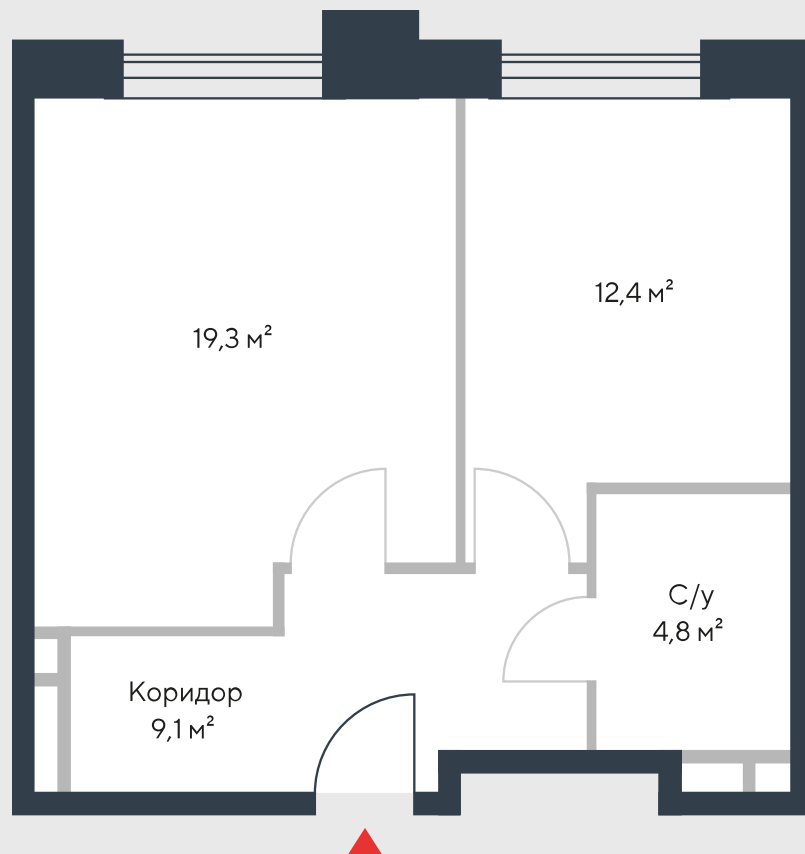

РИВЕР
ПАРК

www.river-park.ru
+7 (495) 620-99-99

4 ЭТАЖ

СХЕМА ЭТАЖА

КОРПУС 7

СЕКЦИЯ 2

ЭТАЖ 4

2

Туп

45,6 м²

№161

ПРЕИМУЩЕСТВА

Бассейн в доме

Большие окна

Высота потолков:
3.55

Высокие потолки